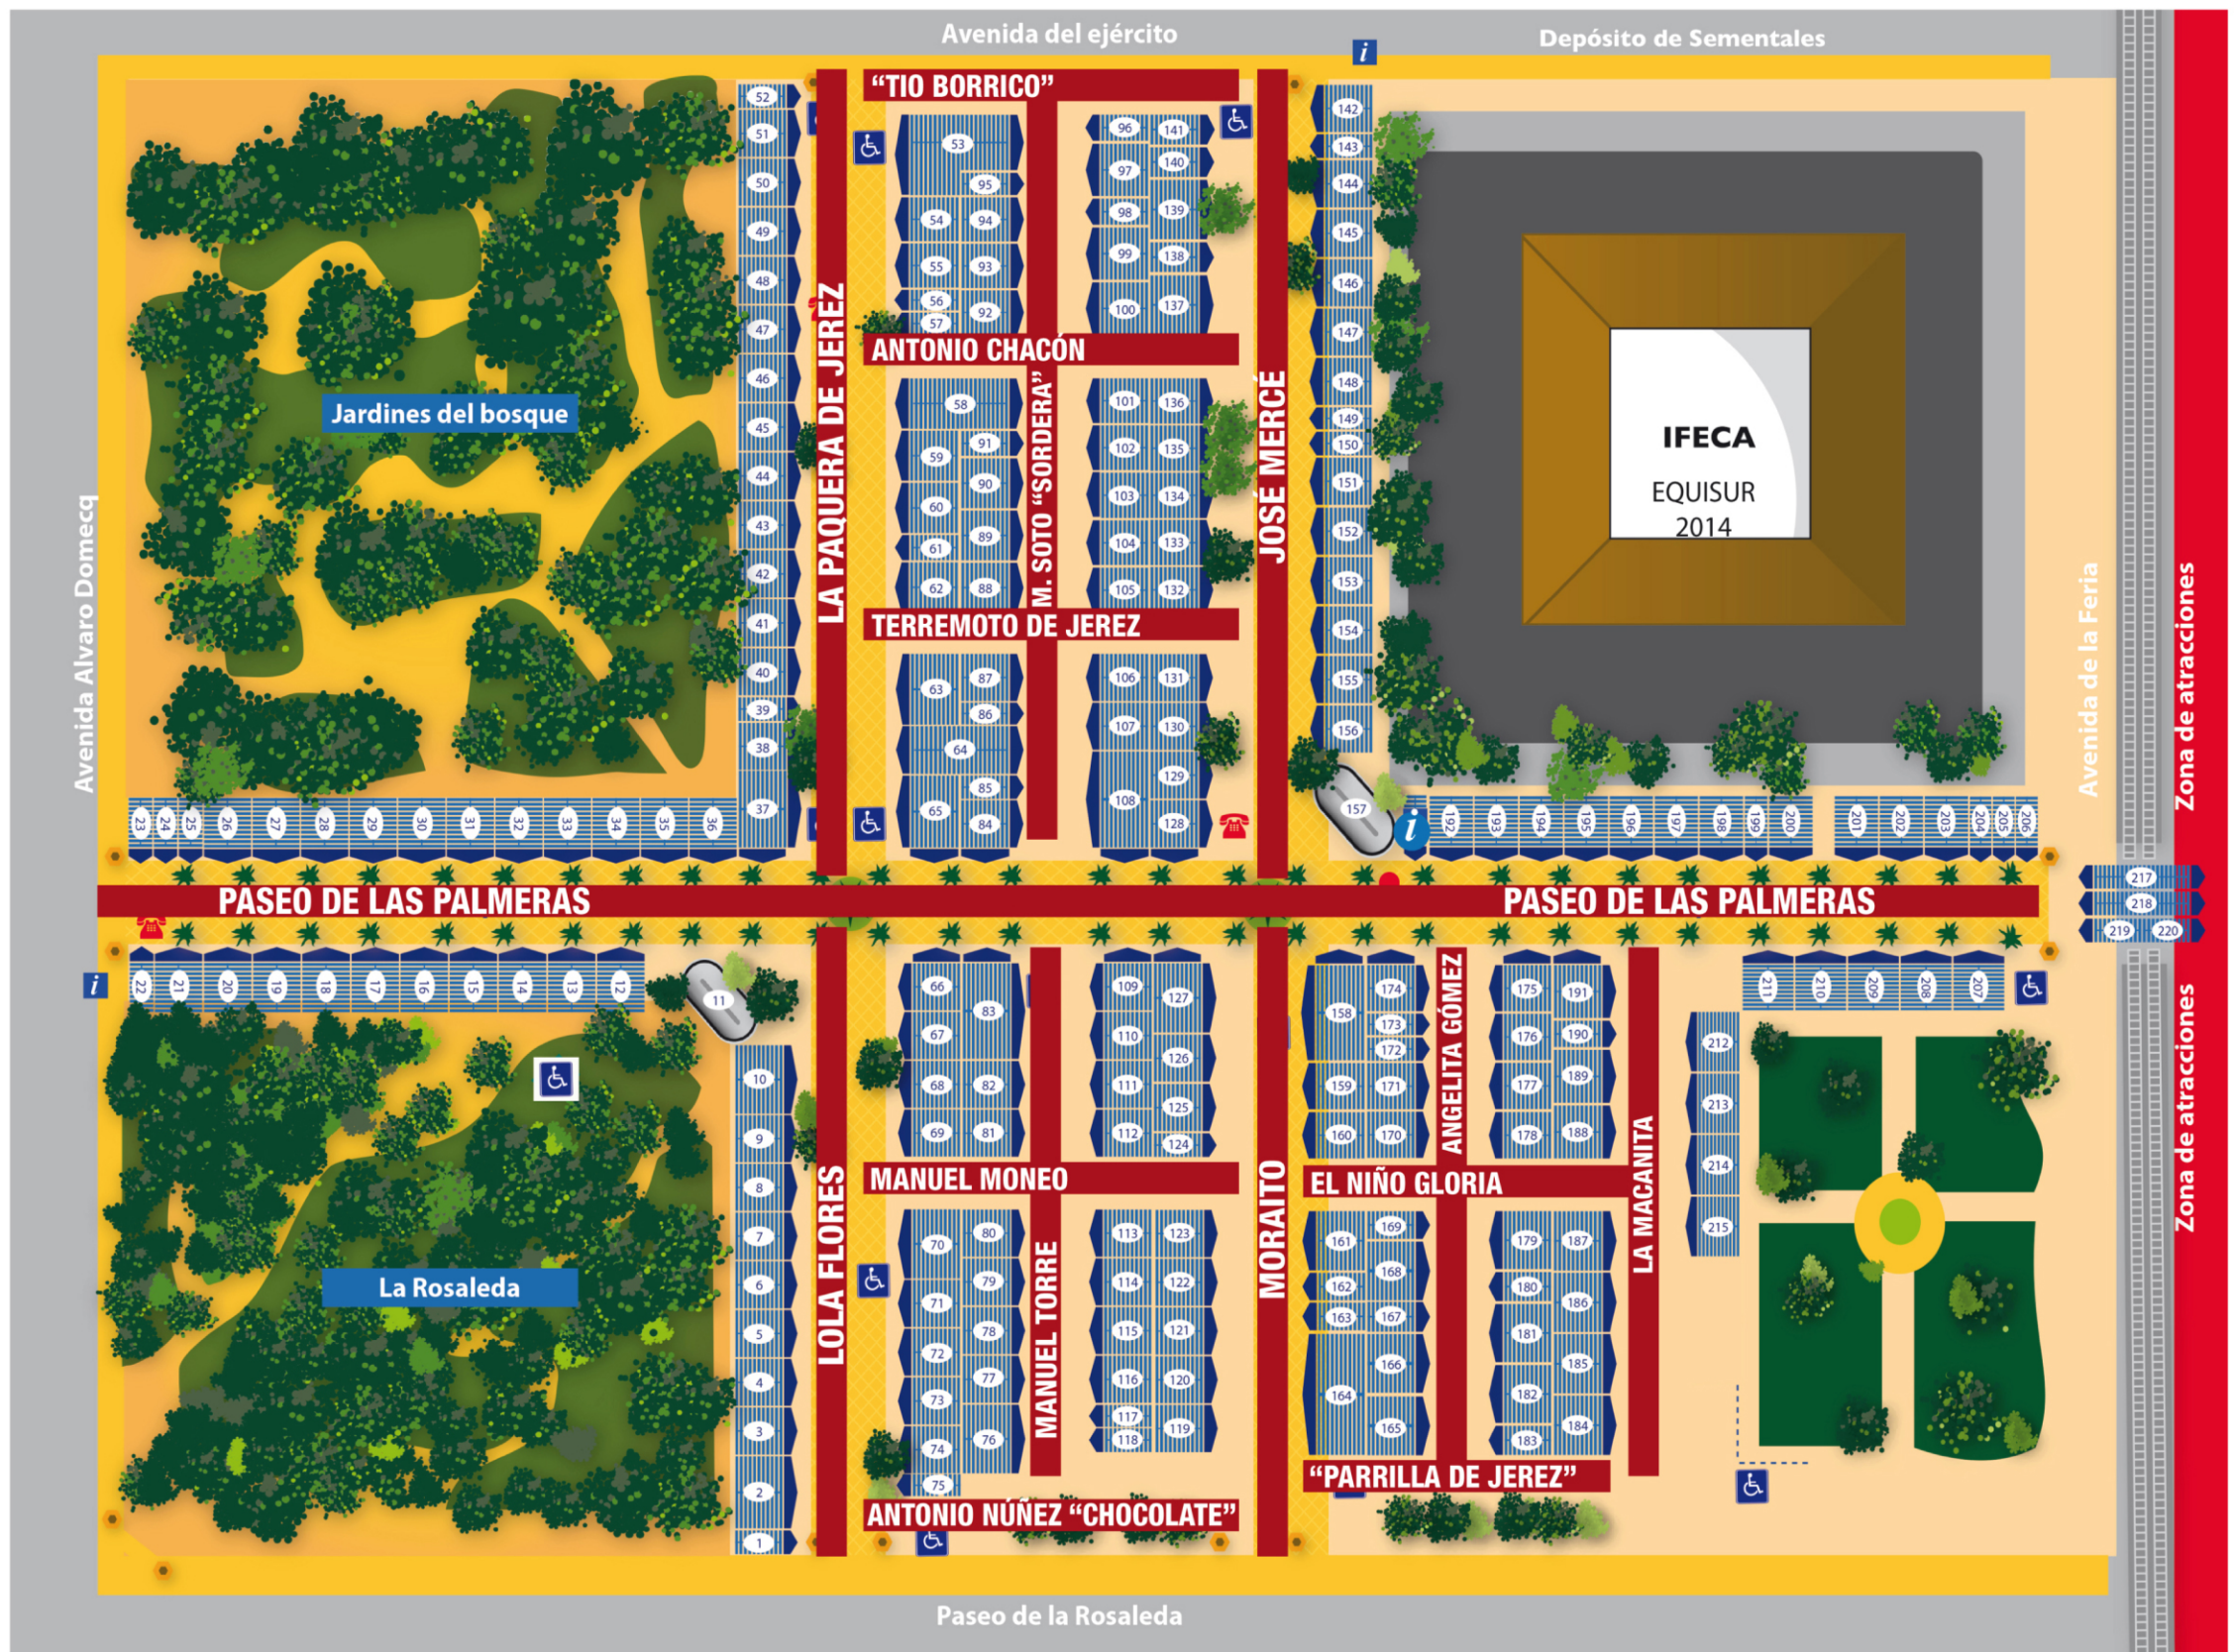

1. 1 VARA Y PULGAR
2. 2 JEREZ CIUDAD EUROPEA DEL VINO - RECEVIN
3. 3 TIO JOSE DE PAULA
4. 4 LOS CABALES
5. 5 LA CRUJIA
6. 6 AMIGOS DEL PATIO
7. 7 LA CATORCE
8. 8 NAZARENOS
9. 9 AMIGOS EN JEREZ
10. 10 EL DISCO ROJO
11. 11 GONZÁLEZ BYASS
12. 12 AMIGOS DEL CANASTA
13. 13 PEÑA AMIGOS DEL CANIZO
14. 14 PEÑA LOS 20
15. 15 LA PIQUERA
16. 16 LAS DUELAS
17. 17 LA TERNICA
18. 18 SANDEMAN
19. 19 DIARIO DE JEREZ
20. 20 LAS ANGIUSTIAS
21. 21 EL SEIS DOBLE
22. 22 LA NUESTRA
23. 23 EL TRASIEGO
24. 24 ENTRE OLIVOS
25. 25 LA GANANIA
26. 26 HDAD. DEL MAYOR DOLOR
27. 27 DELAMOR
28. 28 BORBOREO
29. 29 LA BORRIQUITA
30. 30 EL CARRIL
31. 31 JUDIOS SAN MATEOS
32. 32 PEÑA LOS 100
33. 33 CANAL SUR JEREZ
34. 34 LOS CAIRELES
35. 35 LA SOLEDAD
36. 36 CAMINO DEL ROCIO
37. 37 ASOCIACION SAGRADA FAMILIA
38. 38 RADIO JEREZ-UNA
39. 39 GRALETT
40. 40 EL FAROL
41. 41 AL RELENTE
42. 42 LA CANDELARIA
43. 43 LA YEDRA
44. 44 HDAD. DEL TRANSPORTE
45. 45 CRISTO DE LA EXPIRACION
46. 46 LA REUNION
47. 47 CÍRCULO DE LABRADORES
48. 48 GRUPO GARVEY
49. 49 CRISTO DE LA VIGA
50. 50 EL PELLIZCO
51. 51 AFANAS
52. 52 PEÑA CASI TREINTA
53. 53 CASINO NACIONAL
54. 54 EL ENGANCHE
55. 55 CASCABELES
56. 56 PEÑA ROCIERA LOS ROMERITOS
57. 57 LA POSADA
58. 58 REAL CIRCULO LEBRERO
59. 59 VINOLENTO
60. 60 LA CANTARERA
61. 61 LA MONTERÍA
62. 62 ALBOROTO
63. 63 BODEGA DEL CASTILLO-HARVEYS-TERRY
64. 64 CASINO JEREZANO
65. 65 HOLCIM
66. 66 HERMANDAD DEL ROCIO
67. 67 LOS POLLITOS
68. 68 BUENA GENTE
69. 69 EL COLEGIO
70. 70 ENDESA
71. 71 JEREZ LONDRES
72. 72 LA PENULTIMA
73. 73 LA PIEDAD
74. 74 LA VERACRUZ
75. 75 LA PAQUERA
76. 76 CASA DE EXTREMADURA
77. 77 LA MAREA ALTA
78. 78 COVIJEREZ
79. 79 VAN DE VERDE
80. 80 LOS CERNICALOS
81. 81 LA BOTA DE ROBLE
82. 82 ASOCIACION CULTURAL 7 DIAS EN LA GLORIA
83. 83 C.C.O.O.
84. 84 LA AMARGURA
85. 85 LOS GALLOS
86. 86 VETERANOS XEREZ C.D.
87. 87 PRENDIMIENTO
88. 88 PEÑA EL QUEMA
89. 89 REDENCION SALESIANA
90. 90 ASIN SI
91. 91 DESARROLLO Y SOLIDARIDAD
92. 92 LOS ANDALUCES
93. 93 MEDIO TAPON
94. 94 PEÑA CULTURAL EL CHINCHAL
95. 95 FLAMPA JEREZ
96. 96 GLORIA BENDITA
97. 97 LA BRÚJULA
98. 98 JEREZANISIMO
99. 99 LA REBOTICA DE CHIGUAGUA
100. 100 XEFAR
101. 101 COAG CADIZ
102. 102 RINCÓN CHEROKEE
103. 103 PEÑA EL PESCAERO
104. 104 BAR KIOSKO EL RETIRO
105. 105 PARTIDO POPULAR
106. 106 P.S.O.E
107. 107 HERMANDAD DE PASION
108. 108 CLUB NAZARET
109. 109 CLUB DISTRIMEDIOS
110. 110 IKEA
111. 111 PEÑA LA BULERIA
112. 112 P.S.A.
113. 113 PEÑA MARISMILLA
114. 114 LA CASAPUERTA

115 PEÑA PEPE ALCONCHEL	139 ASC. FUTBOLISTAS VETERANOS	162 LA MISION REDENTORA	186 EL REPLANTE	209 PROMOCIONES DEL MOTOR - CIRCUITO
116 PUEBLO SAHARAUÍ	140 XEREZ C.D.	163 EL VIEJO SIMPECADO	187 ASOC. HOSTELERA GENERAL	210 LA TUYA
117 PICHACO	141 EL CUADRO	164 LOS MAYORES	188 ANDALUZA	211 SOBERANO PODER
118 BOMBEROS (LA CALENTITA)	142 PEÑA CARNAVALESCA	165 UPACESUR	189 EL REBUJITO	212 LA ALTERNATIVA
119 LA CLEMENCIA	143 JERELES GAY	166 LUNARES Y VOLANTES	190 ALEGRÍA DE JEREZ	213 ASOC. DEPORT. LA TARJETA ROJA
120 LA YEGUADA	144 LOS LIGONES	167 PEÑA TAURINA LOS PADILLA	191 RUMASA	214 LAS NIÑAS
121 LA PAPA ALIÑA	145 LA REVOLERA	168 CASTAÑUELAS	192 CASA JUAN CARLOS	215 ALARDEN
122 EL REVUELO	146 LA REVOLERA	169 HUMILDAD Y PACIENCIA	193 ENJALMA	
123 TREINTA Y TANTOS	147 AMIGOS DEL TENDIDO	170 SIETE DEL SIETE	194 PAPANATA	
124 LA SOLANA DE LA DAMAJUANA	148 HERMANDAD NUESTRO PADRE	171 AMIGOS DEL QUINTO	195 PEÑA LOS 13	
125 USTED PERDONE	149 JESUS DE LA SALUD	172 LA JIRIGANA	196 POZO DE LA VIBORA	
126 JEREZ JOVEN	150 LA UNION	173 BONDAD Y MISERICORDIA	197 CENA Y PAZ	
127 CARREFOUR	151 TRADICASA	174 RINCÓN NARANJO	198 CASTILLA LEÓN	
128 C.G.T.	152 SHERRY MAY	175 MESON EL CARTUJANO	199 PEÑA FLAMENCA EL GARBANZO	
129 LA LANZADA	153 LOS DE SIEMPRE	176 ASOC. DEP. POLICIA LOCAL - SHERRY POL	200 LA EXALTACION	
130 AMIGOS DEL JUDO	154 EL TINGLAO	177 CASA SHEMA	201 AMIGOS DEL PAULA	
131 EL CORTE INGLÉS	155 CONSUELO DEL PELIRON	178 AMIGOS DEL PAULA	202 ASOCIACION DE MAITRES	
132 QUE PODERIO	156 PEÑA TAURINA J.J. PADILLA	179 HOSPITAL Y RESIDENCIA SAN JUAN GRANDE	203 LA BLANQUITA	
133 HERMANDAD DE LA ENTREGA AECovi	157 TEMPLE MUNICIPAL	180 U.G.T. (CASA DEL PUEBLO)	204 EL CATAVINO	
134 VENTA EL MOJO	158 XEREZ DEPORTIVO FUTBOL CLUB	181 VILOITA Y GUILLÉN	205 A.D.C. PISCINAS EL ALMENDRAL	
135 PEÑA LA BULERIA	159 RESTAURANTE QUITAGOLPE	182 LA ALBARIZUELA	206 EL RINCÓN DEL COSTALERO	
136 P.S.A.		183 LA FARÁNDULA	207 EL FAMOSEO	
137 PEÑA MARISMILLA		184 LA FARÁNDULA	208 EL PESCANTE	
138 RESTAURANTE QUITAGOLPE		185 LA FARÁNDULA		

1. **CASSETAS DE SERVICIOS**
2. 217 POLICIA LOCAL
   - 218 SERVICIOS SANITARIOS
   - 219 PROTECCION CIVIL
   - 220 BOMBEROS - POLICIA NACIONAL
   - **i** PUNTO DE INFORMACIÓN TURÍSTICA Y PRENSA

Feria del Caballo 2014 · plano de casetas