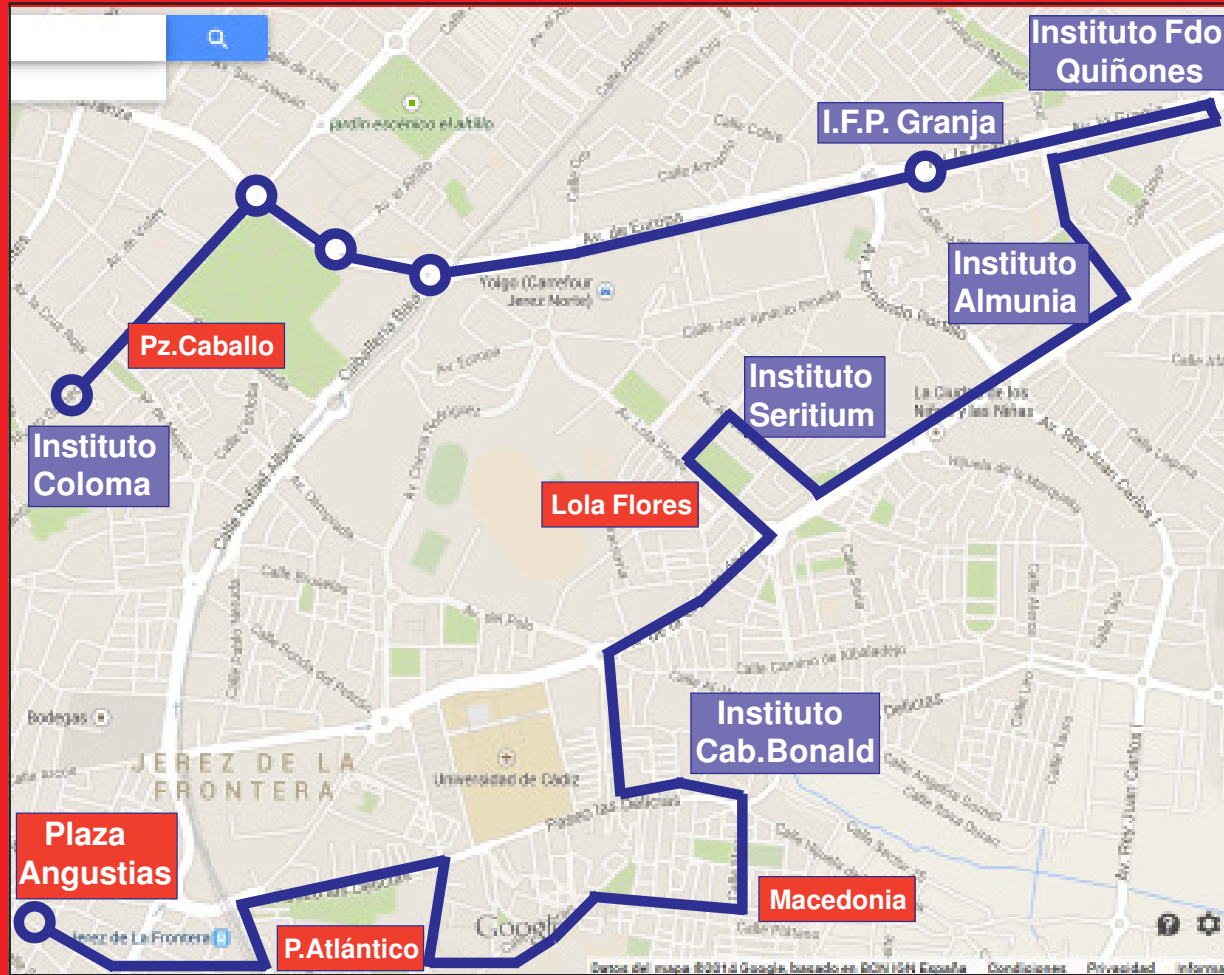

AUTOBUSES URBANOS DE JEREZ

BUS *institutos*

Al Caballero Bonald, Seritium, Almunia, Fernando Quiñones, I.F.P. Granja y Coloma (sólo días lectivos)

IDA DE MAÑANA		REGRESO DESDE INSTITUTO COLOMA		REGRESO DESDE INSTITUTO FP GRANJA	
Angustias	7:30	Instituto Coloma	14:52		
Madre Dios	7:31	Plaza Caballo	14:53		
Cartuja	7:31	El Bosque	14:56		
Retiro	7:32	Edificio Congreso	14:58		
Blas Infante	7:34	Carrefour Norte	15:00		
Glorieta Arlés	7:36	EntreParques	15:01		
Super Sol	7:36	IFP Granja	15:03	IFP Granja	14:50
Las Palmeras	7:37	Fernando Quiñones	15:06	Fernando Quiñones	14:53
Fresa	7:38	Suite la Marquesa	15:09	Suite la Marquesa	14:56
Macedonia	7:40	Piscina Jerez	15:10	Piscina Jerez	14:57
Doña María	7:41	Res. Pensionistas	15:11	Res. Pensionistas	14:58
Zafer	7:42	Amberes	15:12	Amberes	14:59
Asunción	7:45	Seritium	15:14	Seritium	15:01
Torres Blancas	7:46	Amsterdam	15:15	Amsterdam	15:02
Biarritz	7:47	Biarritz	15:16	Biarritz	15:03
Amsterdam	7:48	Torres Blancas	15:17	Torres Blancas	15:04
Seritium	7:49	Asunción	15:18	Asunción	15:05
Amberes	7:50	Zafer	15:20	Zafer	15:07
Res. Pensionistas	7:51	Doña María	15:22	Doña María	15:09
Piscinas Jerez	7:52	Macedonia	15:23	Macedonia	15:10
Suite la Marquesa	7:54	Fresa	15:24	Fresa	15:11
Almunia	7:55	Las Palmeras	15:25	Las Palmeras	15:12
Fernando Quiñones	7:58	Super Sol	15:26	Super Sol	15:13
IFP Granja	8:01	Glorieta Arlés	15:27	Glorieta Arlés	15:14
EntreParques	8:03	Blas Infante	15:28	Blas Infante	15:15
Carrefour Norte	8:05	Retiro	15:30	Retiro	15:17
Edificio Congreso	8:07	Cartuja	15:31	Cartuja	15:18
El Bosque	8:09	D.Fdz.Herrera	15:32	D.Fdz.Herrera	15:19
Plaza Caballo	8:11	Angustias	15:33	Angustias	15:20
Instituto Coloma	8:13				

Cualquier billete o tarjeta vigente de los Autobuses Urbanos es válida, incluida la Escolar GRATUITA para Primaria, ESO y FP BÁSICA (acompañado o no el escolar, según las normas de uso) y la Joven Menor de 30 años (15 Euros cada 30 días). Y si tienes alguna duda, llámanos: Telf. 956 900 003 y 956 149 837