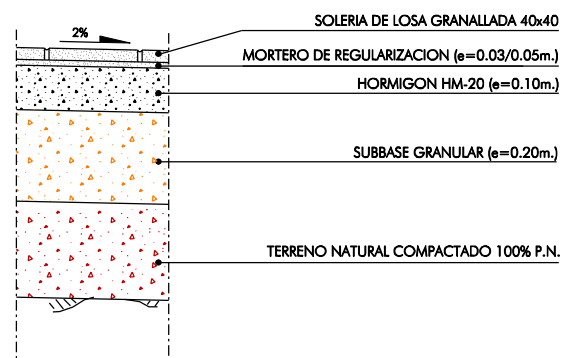

SECCION TIPO DESDOBLAMIENTO N-IV (MARGEN DERECHA)
REORDENACION PARTERRES EXISTENTES COLINDANTES A NUEVA GLORIETA DEL PARQUE EMPRESARIAL

DETALLE-1
PAQUETE DE FIRME EN ACERADO

DETALLE-2
PAQUETE DE FIRME EN CALZADA

DETALLE-3
PAQUETE DE FIRME EN APARCAMIENTO

DETALLES DE BORDILLOS

DETALLE "A"
BORDILLO BICAPA (100x30x15mm.)

DETALLE "B"
BORDILLO DE CONFINAMIENTO (100x20x10mm.)

PLANTA ESQUEMATICA DE SITUACION DE SECCIONES