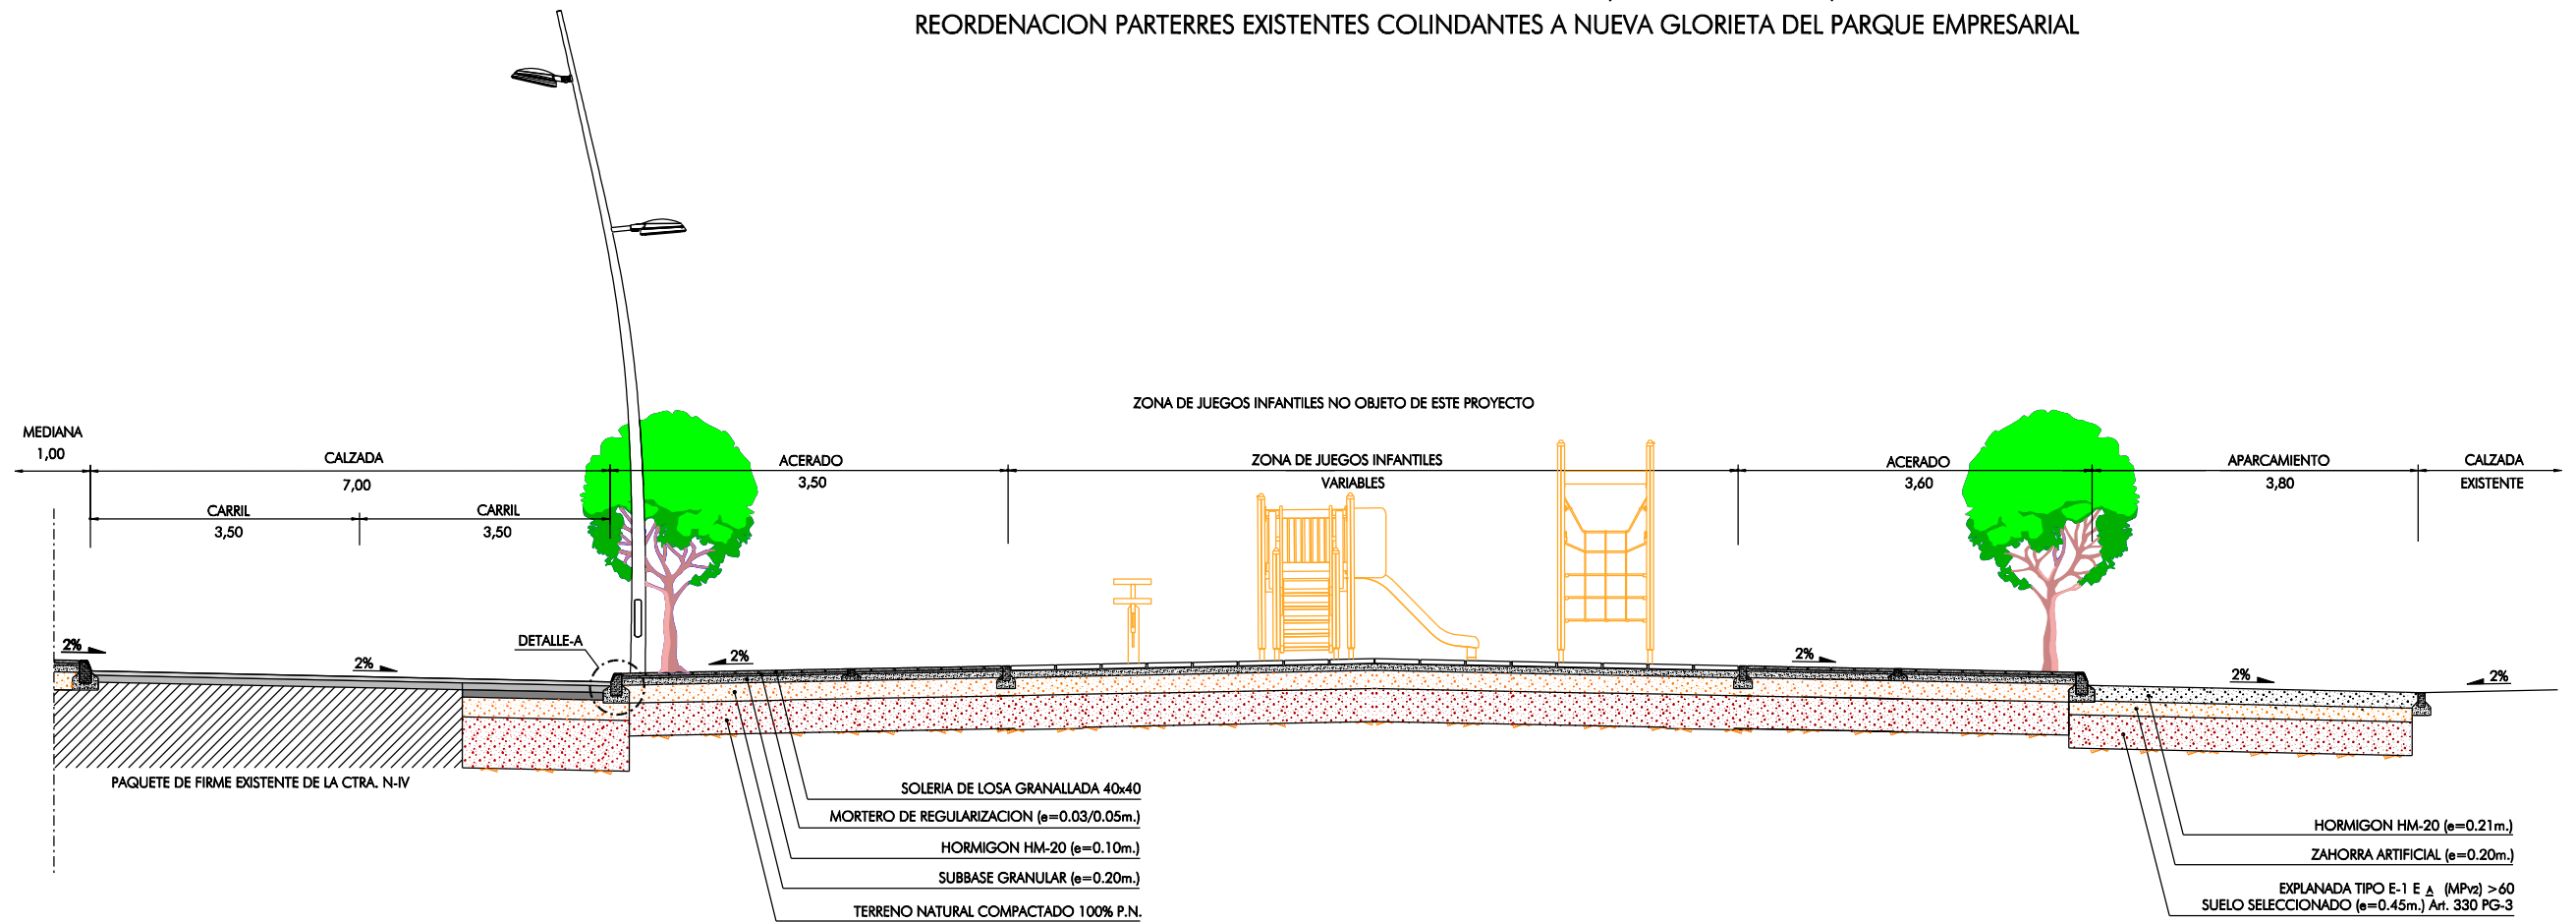

SECCION TIPO DESDOBLAMIENTO N-IV (MARGEN DERECHA)
REORDENACION PARTERRES EXISTENTES COLINDANTES A NUEVA GLORIETA DEL PARQUE EMPRESARIAL

DETALLE-1
PAQUETE DE FIRME EN ACERADO

DETALLE-2
PAQUETE DE FIRME EN CALZADA

DETALLE-3
PAQUETE DE FIRME EN APARCAMIENTO

DETALLES DE BORDILLOS

DETALLE "A"
BORDILLO BICAPA (100x30x15mm.)

DETALLE "B"
BORDILLO DE CONFINAMIENTO (100x20x10mm.)

PLANTA ESQUEMATICA DE SITUACION DE SECCIONES