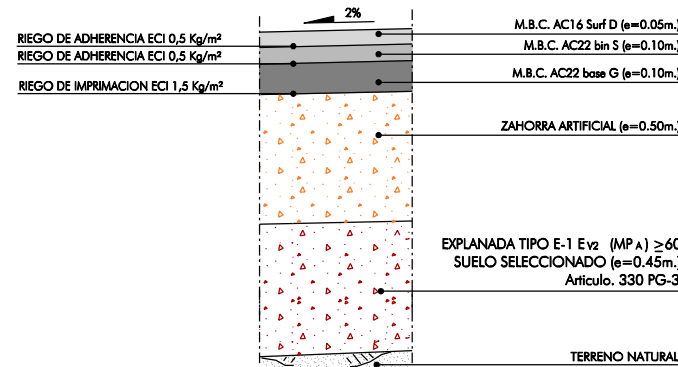

SECCION TIPO DESDOBLAMIENTO N-IV (MARGEN DERECHA)
REORDENACION PARTERRES EXISTENTES COLINDANTES A NUEVA GLORIETA DEL PARQUE EMPRESARIAL

DETALLE-1
PAQUETE DE FIRME EN ACERADO

DETALLE-2
PAQUETE DE FIRME EN CALZADA

DETALLE-3
PAQUETE DE FIRME EN APARCAMIENTO

DETALLES DE BORDILLOS

DETALLE "A"
BORDILLO BICAPA (100x30x15mm.)

DETALLE "B"
BORDILLO DE CONFINAMIENTO (100x20x10mm.)

PLANTA ESQUEMATICA DE SITUACION DE SECCIONES