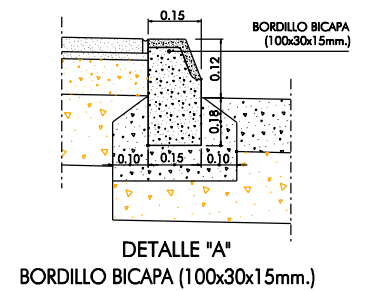

SECCION TIPO DESDOBLAMIENTO N-IV (MARGEN DERECHA)
REORDENACION PARTERRES EXISTENTES COLINDANTES A NUEVA GLORIETA DEL PARQUE EMPRESARIAL

DETALLE-1
PAQUETE DE FIRME EN ACERADO

DETALLE-2
PAQUETE DE FIRME EN CALZADA

DETALLE-3
PAQUETE DE FIRME EN APARCAMIENTO

DETALLES DE BORDILLOS

DETALLE "A"
BORDILLO BICAPA (100x30x15mm.)

DETALLE "B"
BORDILLO DE CONFINAMIENTO (100x20x10mm.)

PLANTA ESQUEMATICA DE SITUACION DE SECCIONES