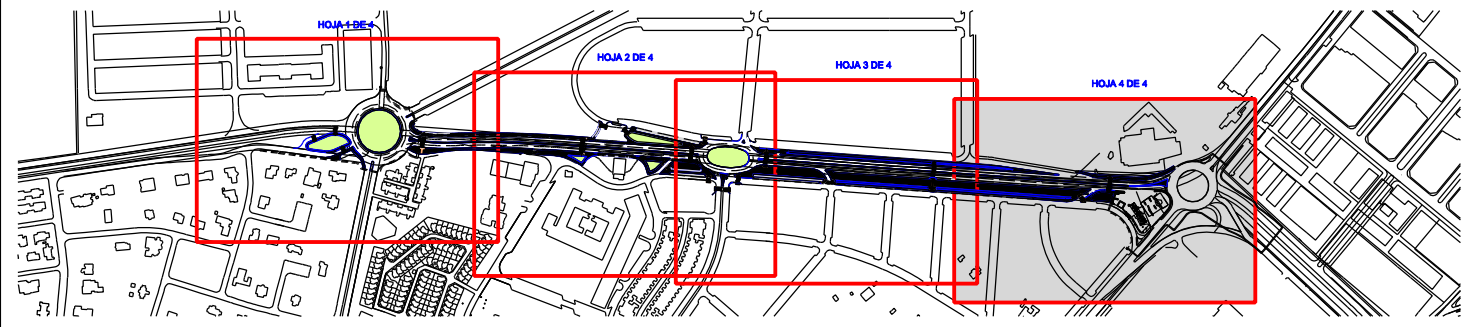

PLANTA GENERAL DE DISTRIBUCION DE HOJAS

LEYENDA DE CANALIZACIONES DE ALUMBRADO PUBLICO

- BASAMENTO DE HORMIGON PARA LUMINARIA
- - - CANALIZACION DE ALUMBRADO PUBLICO FORMADA POR 2 TUBOS ALOJADOS EN ZANJA Y PROTEGIDO CON HORMIGON EN CRUCES
- PROTECCION CON HORMIGON HM-20, EN CRUCES DE CALZADA
- ARQUETA DE REGISTRO DE 0,50x0,50