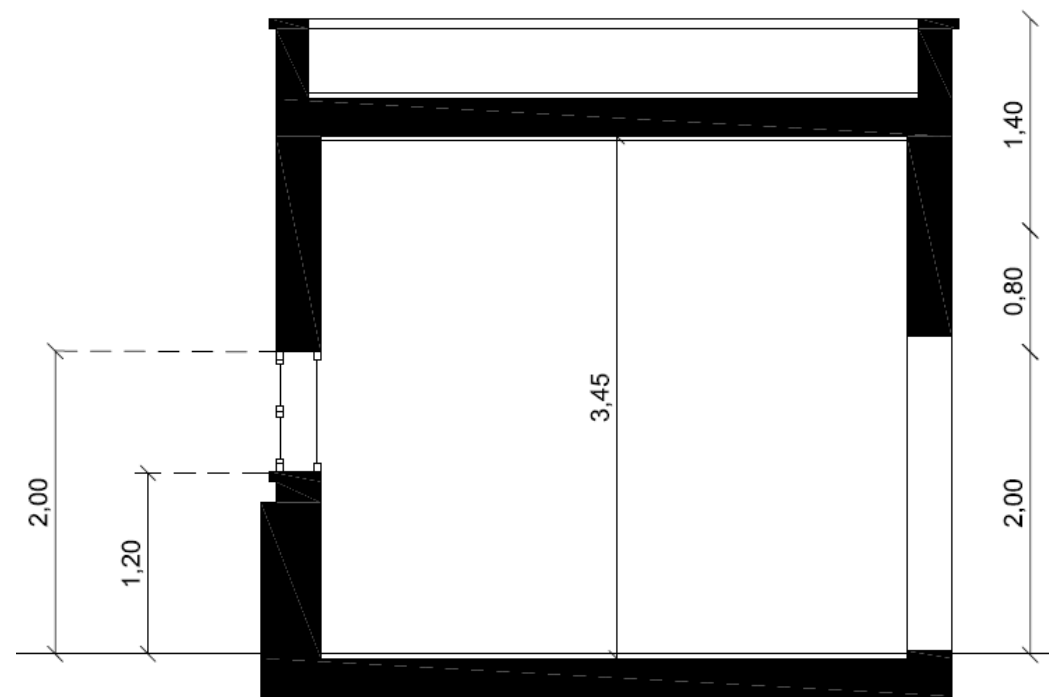

PLANTA DE DISTRIBUCION  
 SUPERFICIE DE TERRAZA: 510,47 M2.

F.FLORES/Todo Patrimonio/dgn