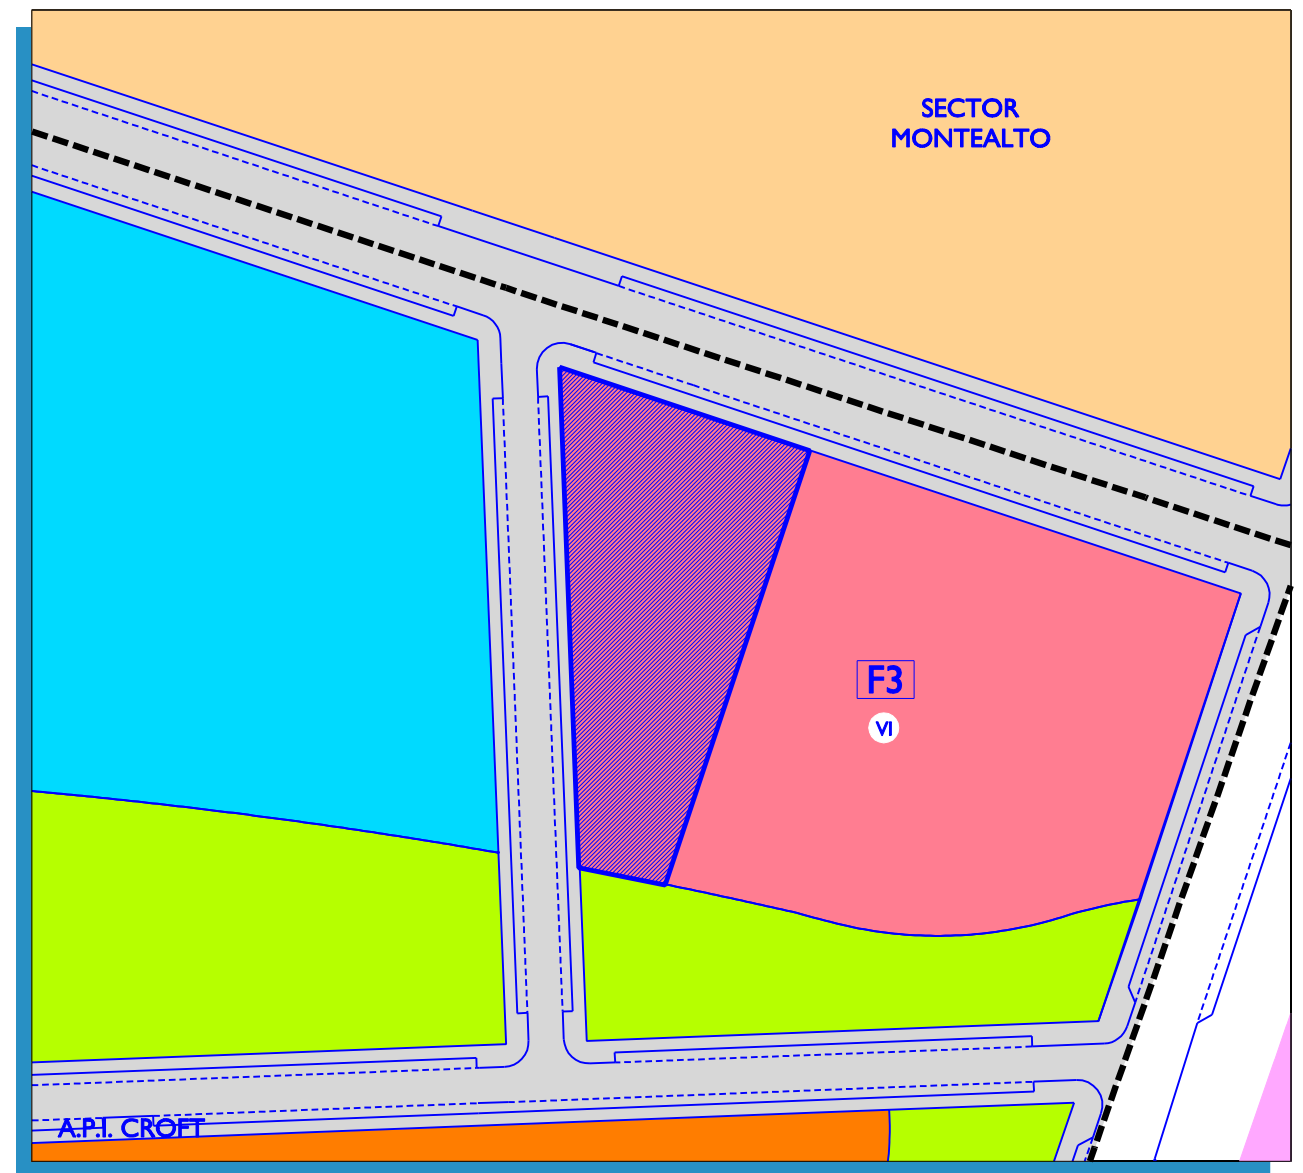

FOTO AEREA 2007

Ayuntamiento de Jerez
Área de Patrimonio

ÁREA DE PATRIMONIO

PARCELA EDIFICABLE A.P.I. "CROFT"

REF-PLANO

01

ESCALA: 1-5.000/1.500

JEREZ DE LA FRONTERA

FECHA: MARZO 2.010