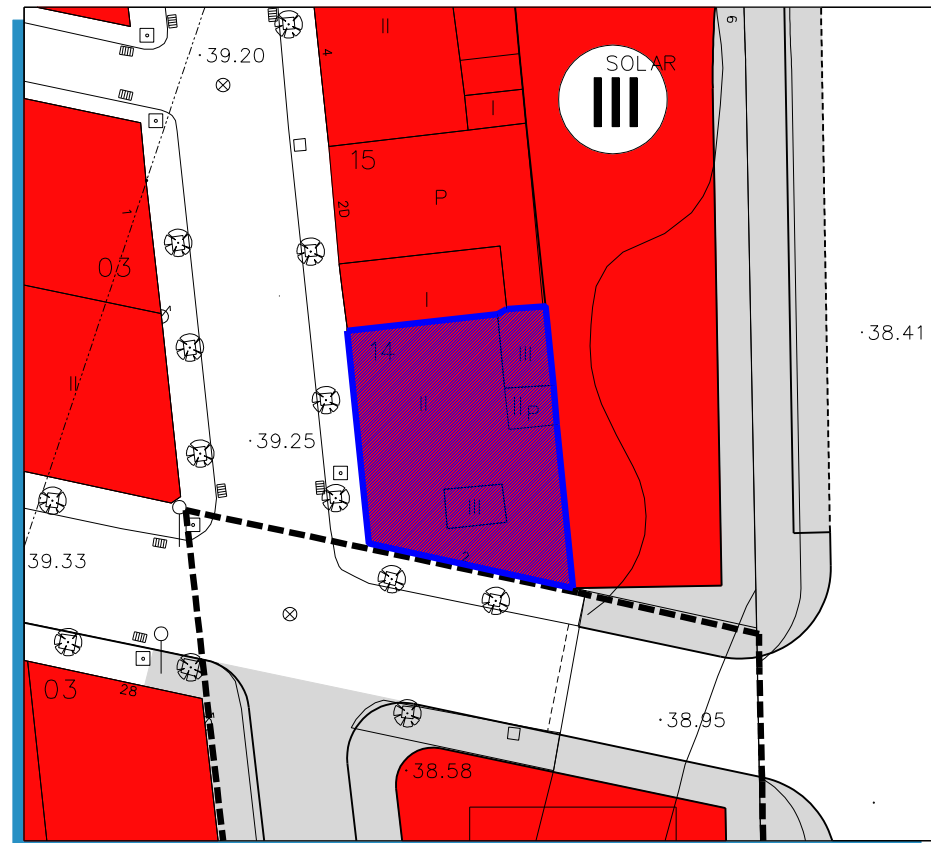

FOTO AEREA 2007

FOTO FACHADA

Ayuntamiento de Jerez
Área de Patrimonio

ÁREA DE PATRIMONIO

CALLE BATALLA DE ALARCOS Nº 2

REF-PLANO

01

ESCALA: 1-5.000 / 300

JEREZ DE LA FRONTERA

FECHA: JULIO 2.011