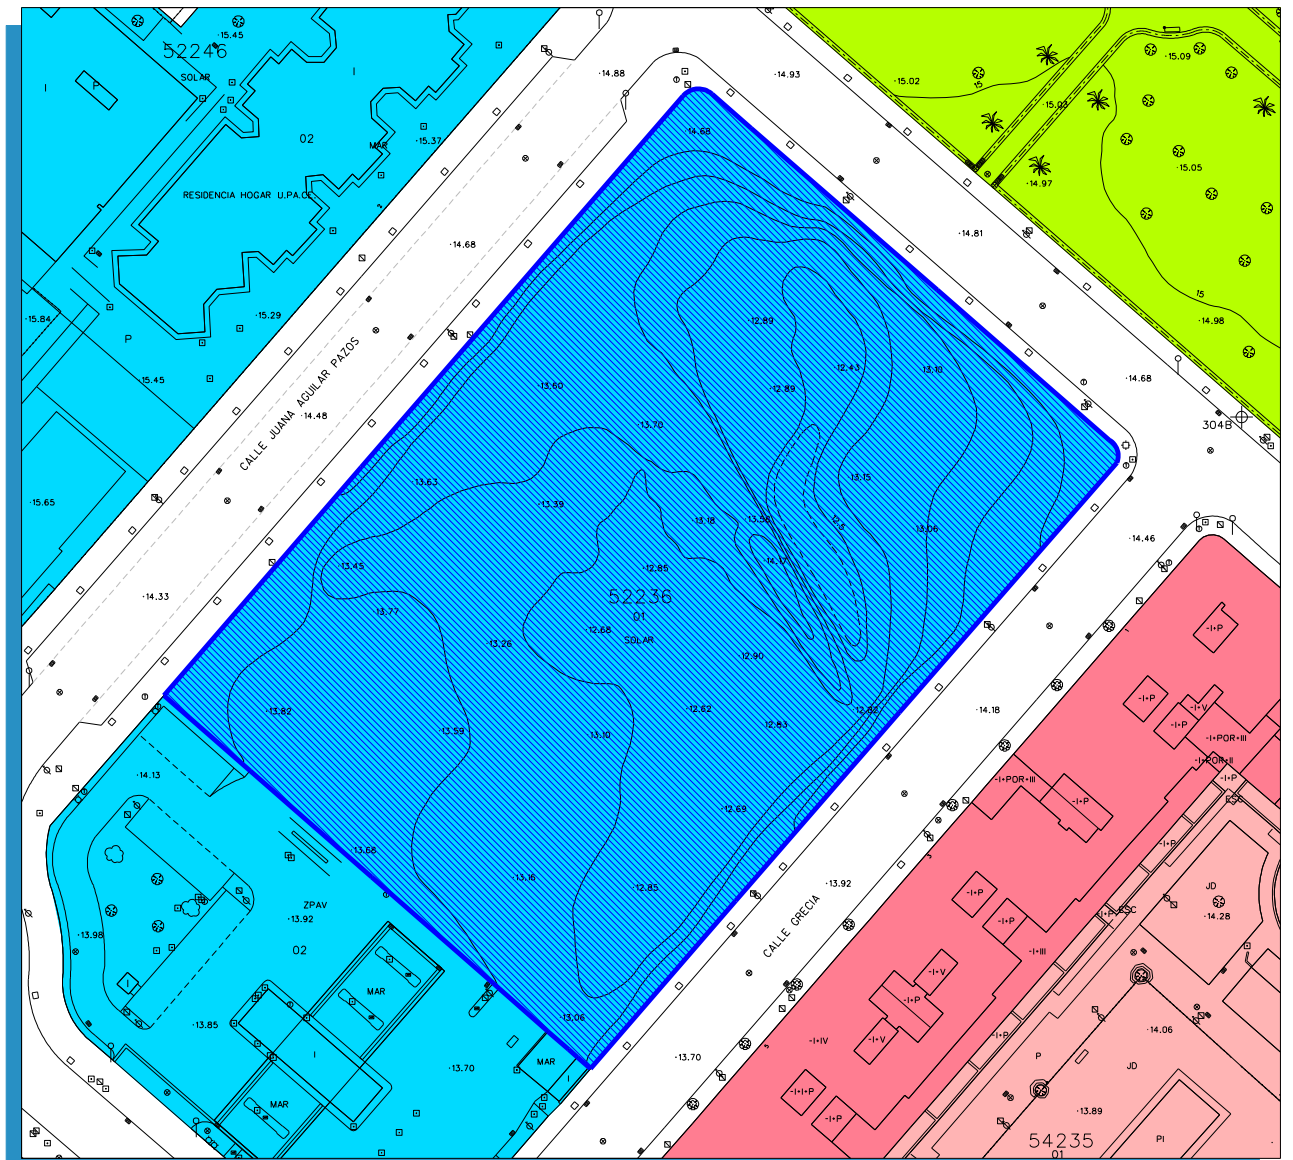

FOTO AEREA 2007

Ayuntamiento de Jerez
Área de Patrimonio

ÁREA DE PATRIMONIO

PARCELA PISCINA CIBIERTA ZONA SUR

REF-PLANO

01

ESCALA: 1-5.000/1.000

JEREZ DE LA FRONTERA

FECHA: OCTUBRE 2.010