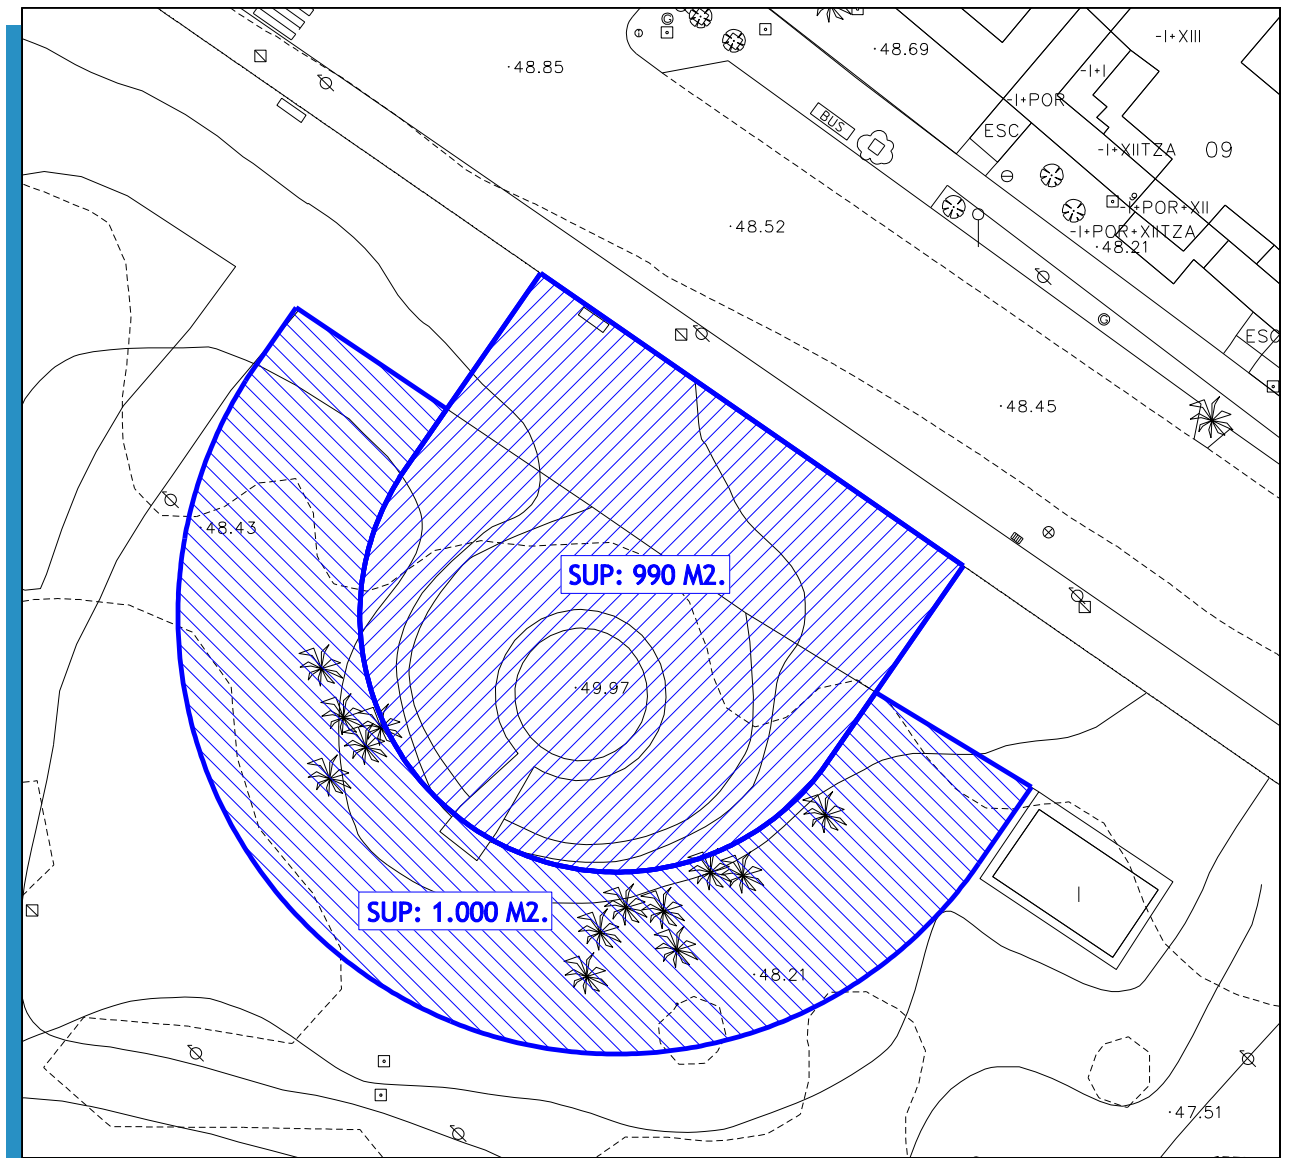

FOTO AEREA 2007

FOTO 01

Ayuntamiento de Jerez
Área de Patrimonio

ÁREA DE PATRIMONIO

SITUACION

REF-PLANO

01

ESCALA: 1-5.000/500

JEREZ DE LA FRONTERA

FECHA: OCTUBRE 2.009