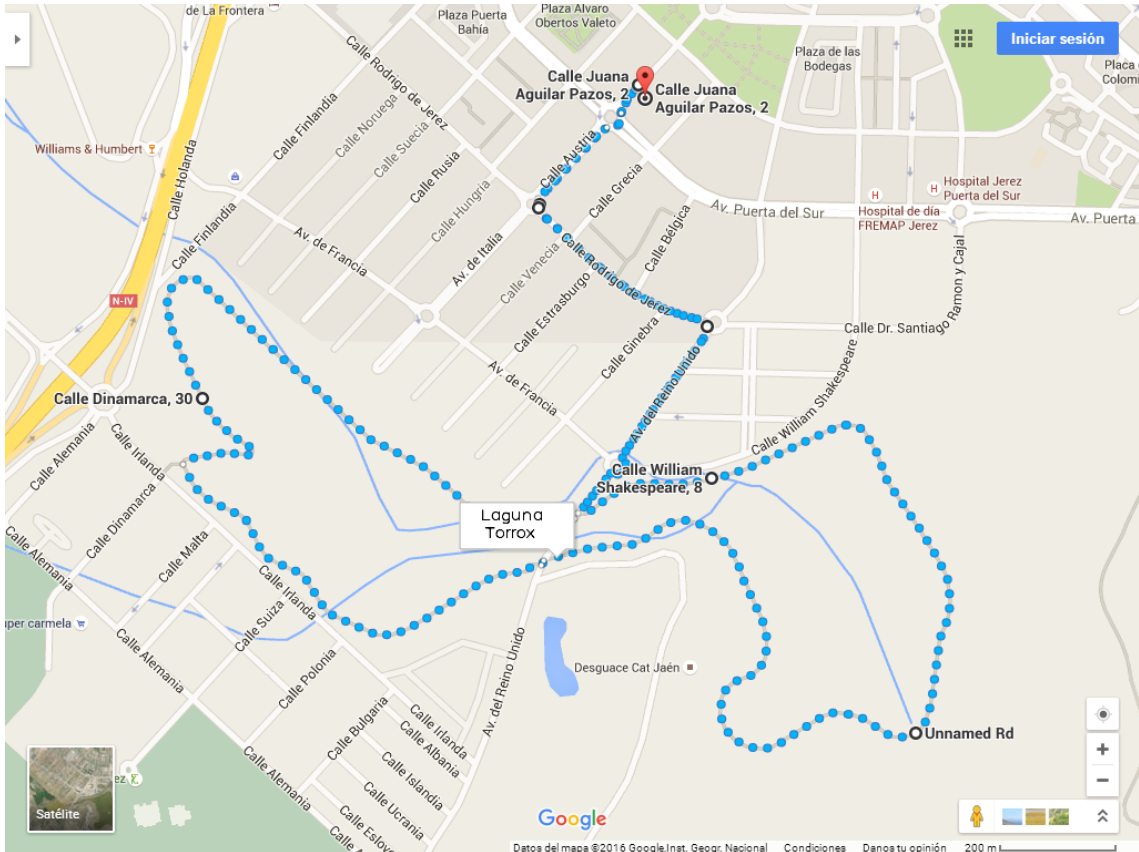

X CARRERA URBANA UPACESUR CON BANCO MEDIOLANUM

11 de Noviembre de 2023

10'00 H.

ITINERARIO DE LA PRUEBA:

URBANA: URBANA: Salida desde Upacesur en calle Juana Aguilar Pazos. A partir de ahí el recorrido discurre por calle Austria, calle Rodrigo de Jerez, avda. Reino Unido, laguna de Torrox (lóbulo derecho sentido de la marcha), laguna de Torrox (lóbulo izquierdo), laguna de Torrox (2ª vuelta lóbulo derecho), avda. Reino Unido, calle Rodrigo de Jerez, calle Austria y meta en calle Juana Aguilar Pazos.

FAMILY RUN: mismo recorrido que el de 9.000 metros hasta la Laguna Torrox pero dando solo una vuelta al lóbulo derecho y regreso por Avda. Reino Unido a meta.

Personas con disCapacidad y PMR de la FAMILY RUN, tendrán un recorrido de 1.000 metros desde la salida hasta rotonda de Calle Austria con Calle Rodrigo y vuelta.