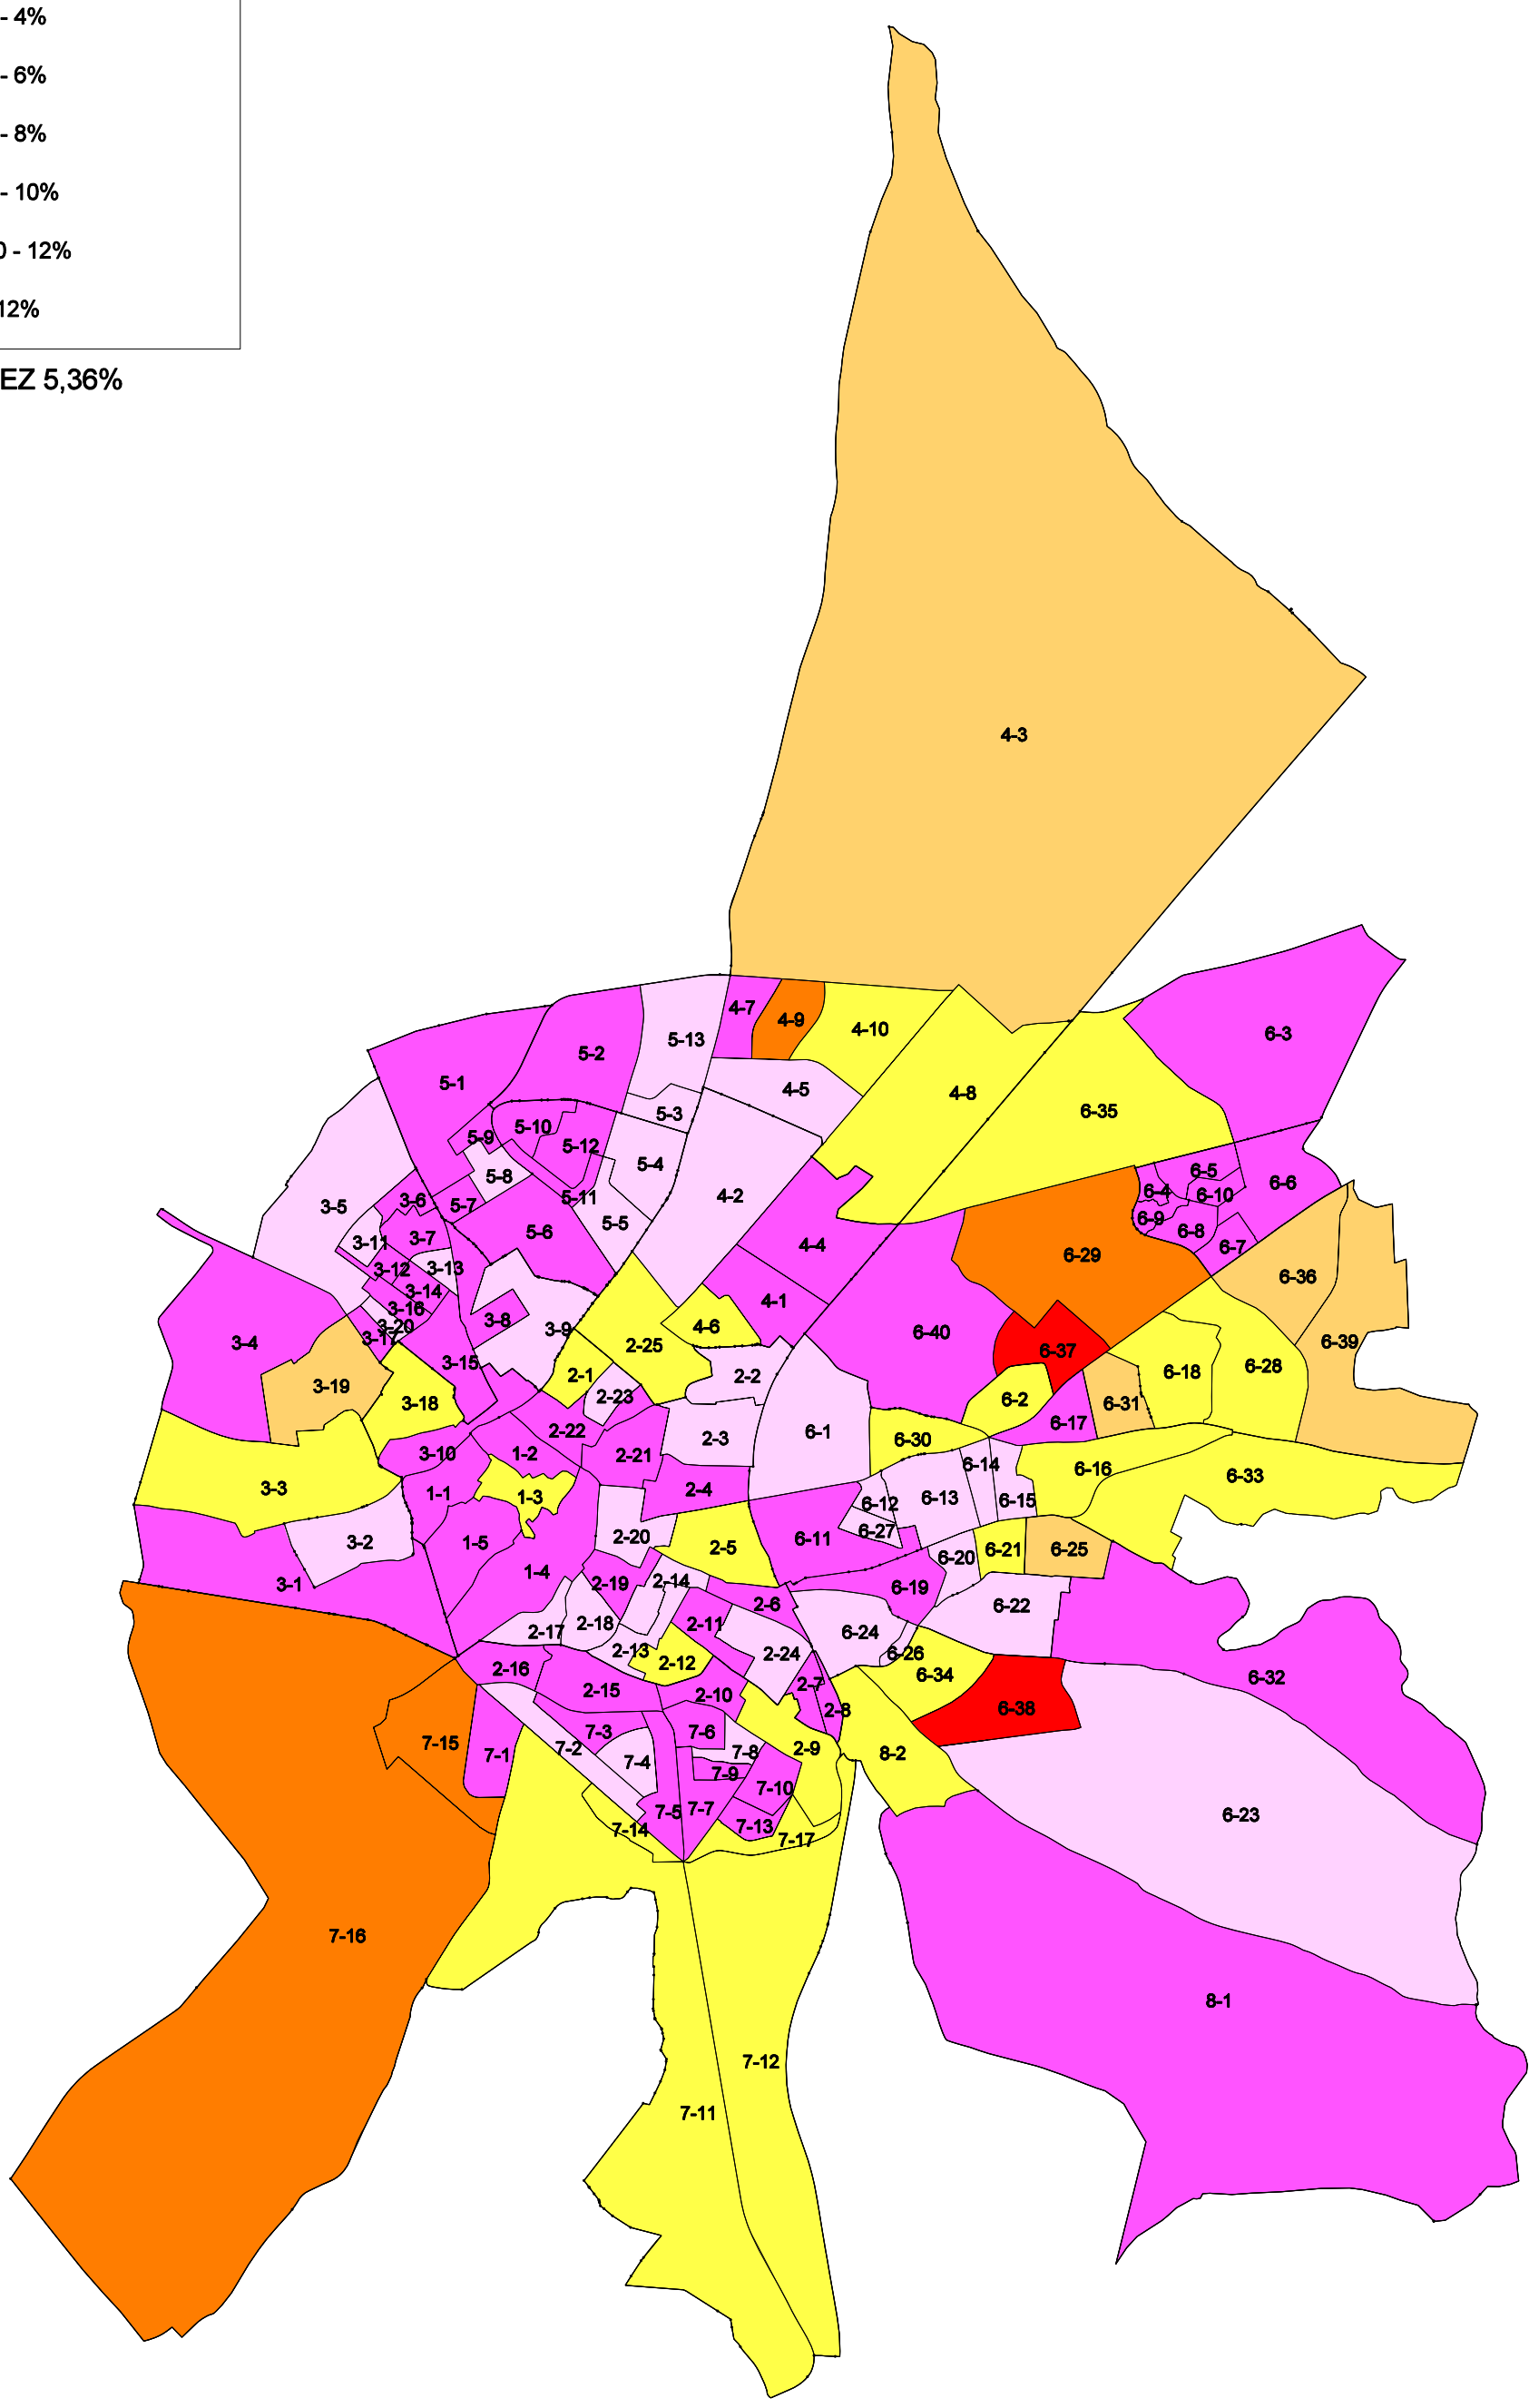

# POBLACION MENOR DE 5 AÑOS

MEDIA JEREZ 5,36%

## ESTADISTICAS

### POBLACION MENOR DE 5 AÑOS