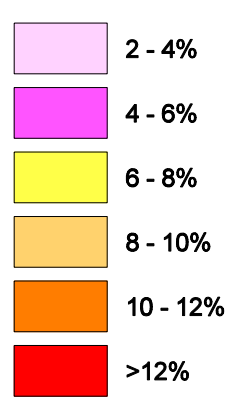

# POBLACION MENOR DE 5 AÑOS

MEDIA JEREZ 5,36%

### POBLACION MENOR DE 5 AÑOS