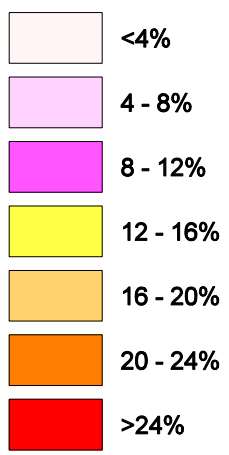

POBLACION MAYOR DE 65 AÑOS

MEDIA JEREZ 12,60%

ESTADISTICAS

POBLACION MAYOR DE 65 AÑOS