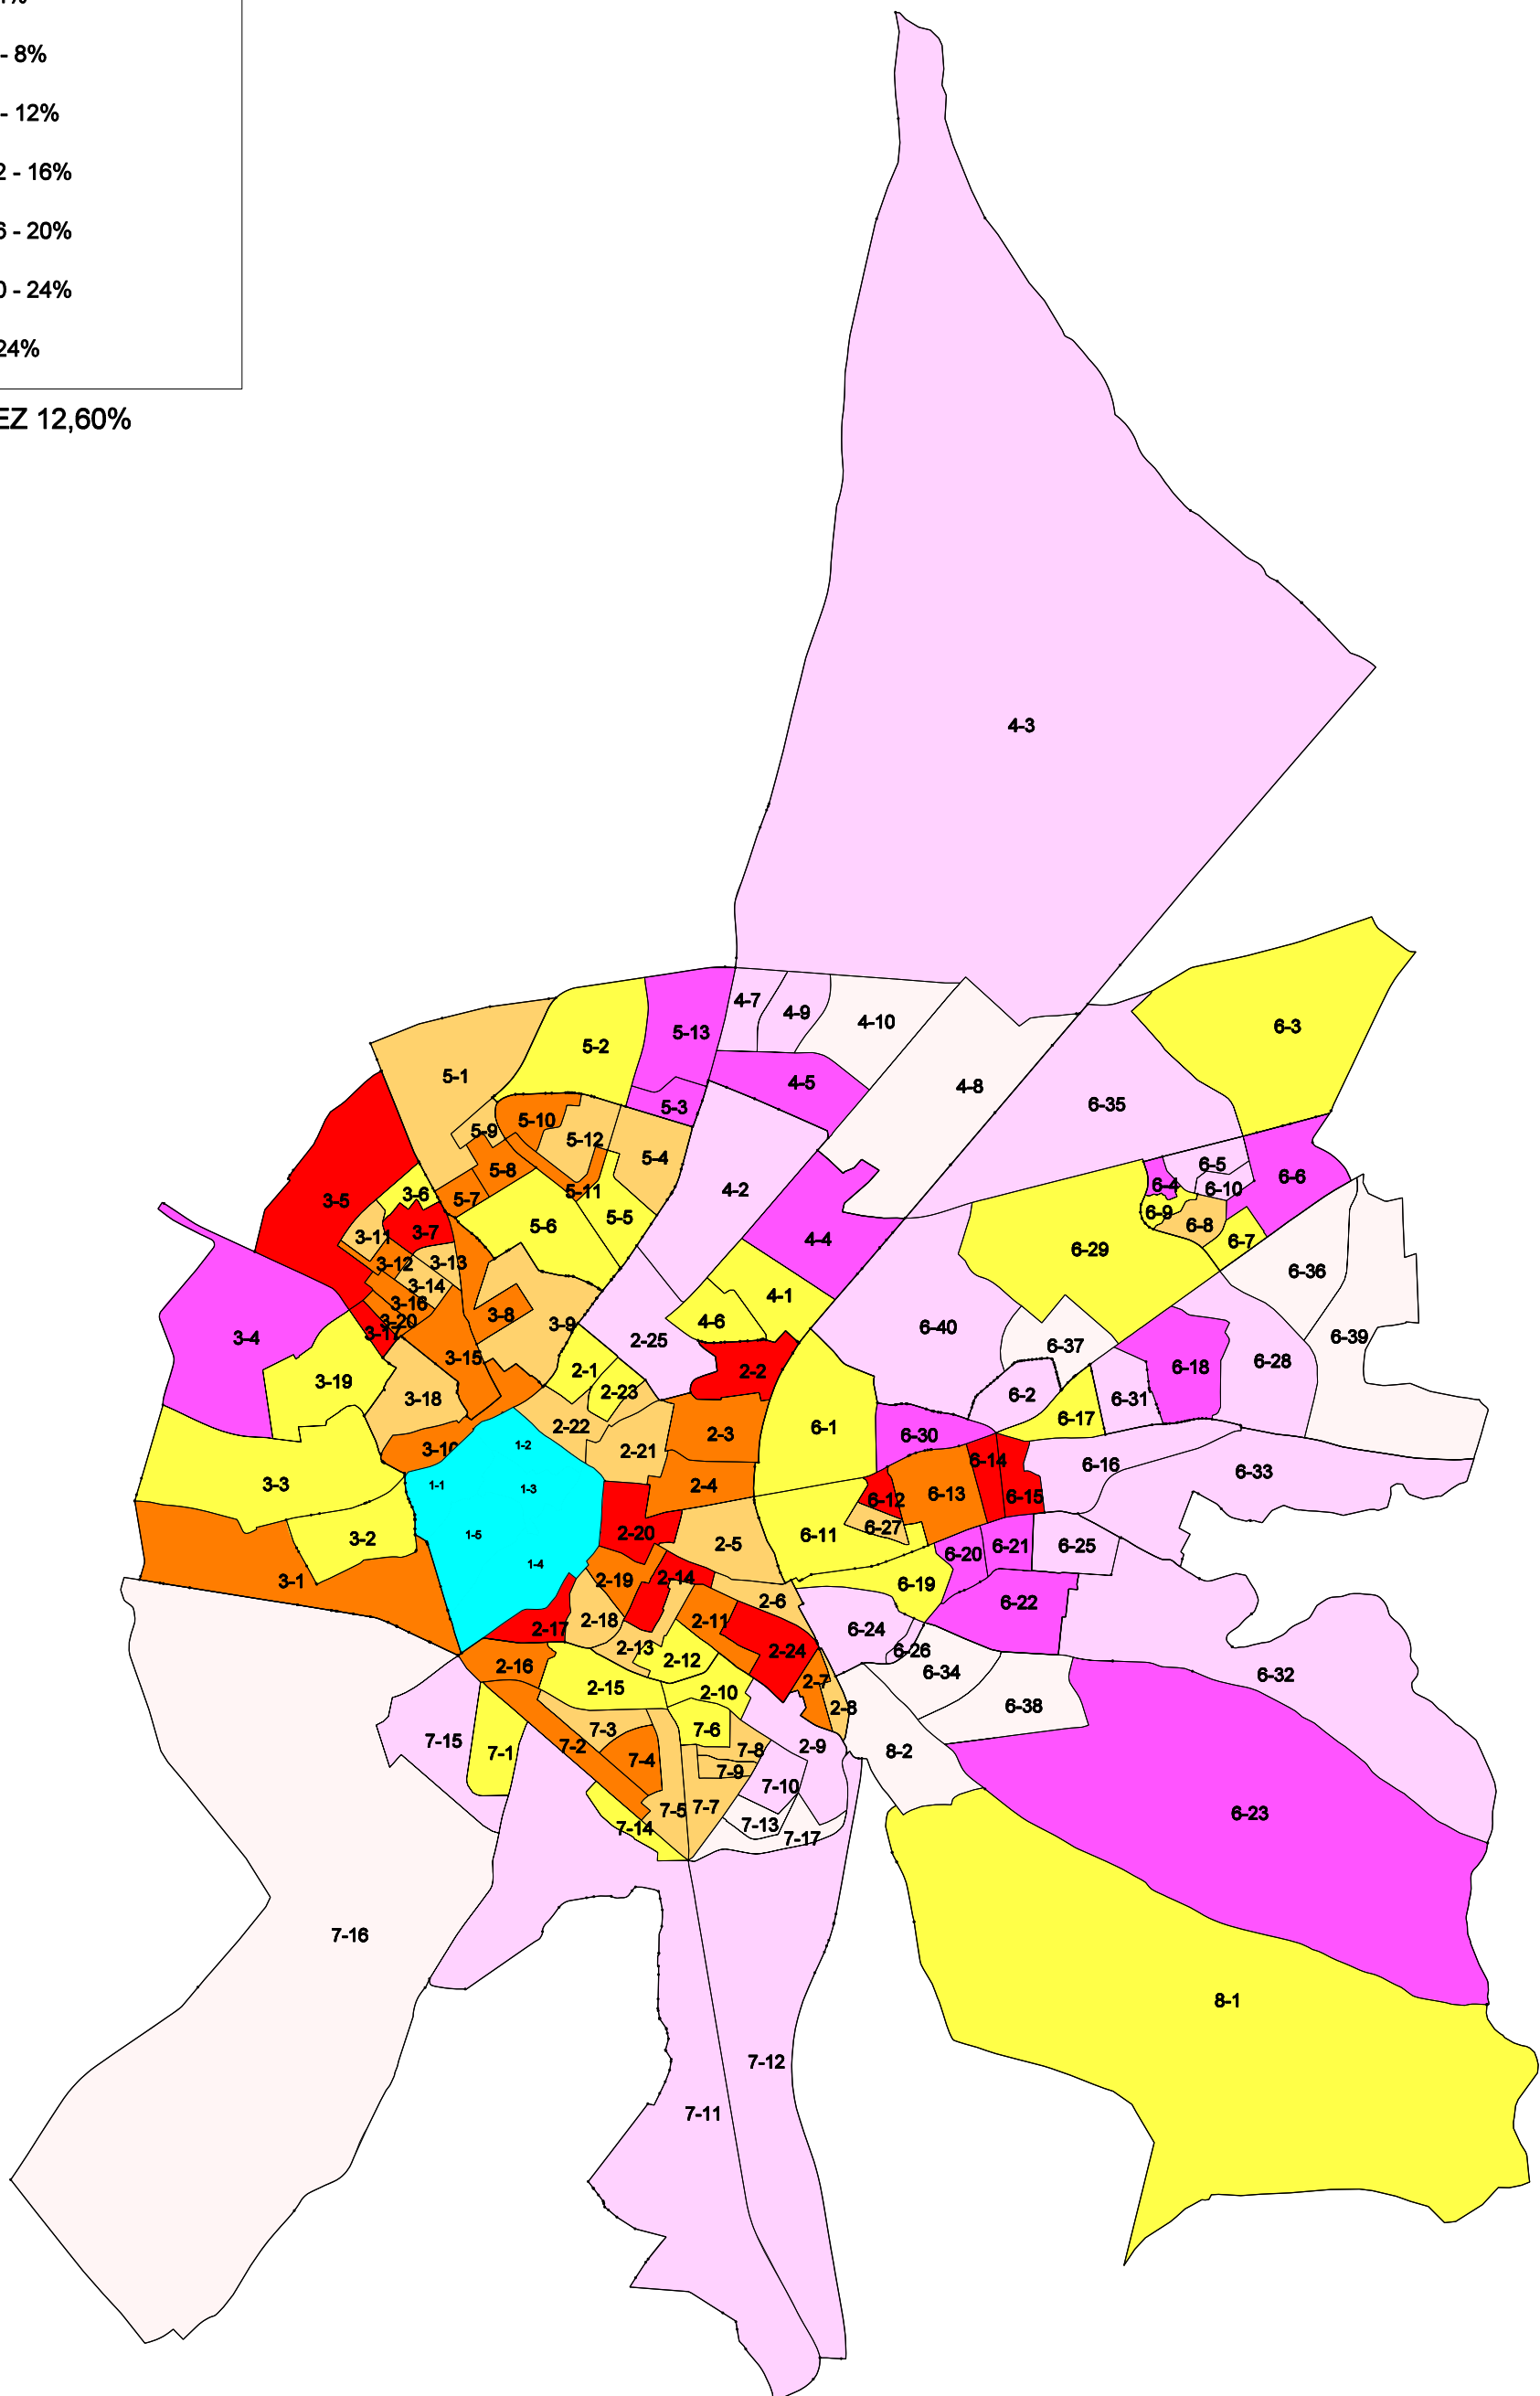

POBLACION MAYOR DE 65 AÑOS

MEDIA JEREZ 12,60%

ESTADISTICAS

POBLACION MAYOR DE 65 AÑOS