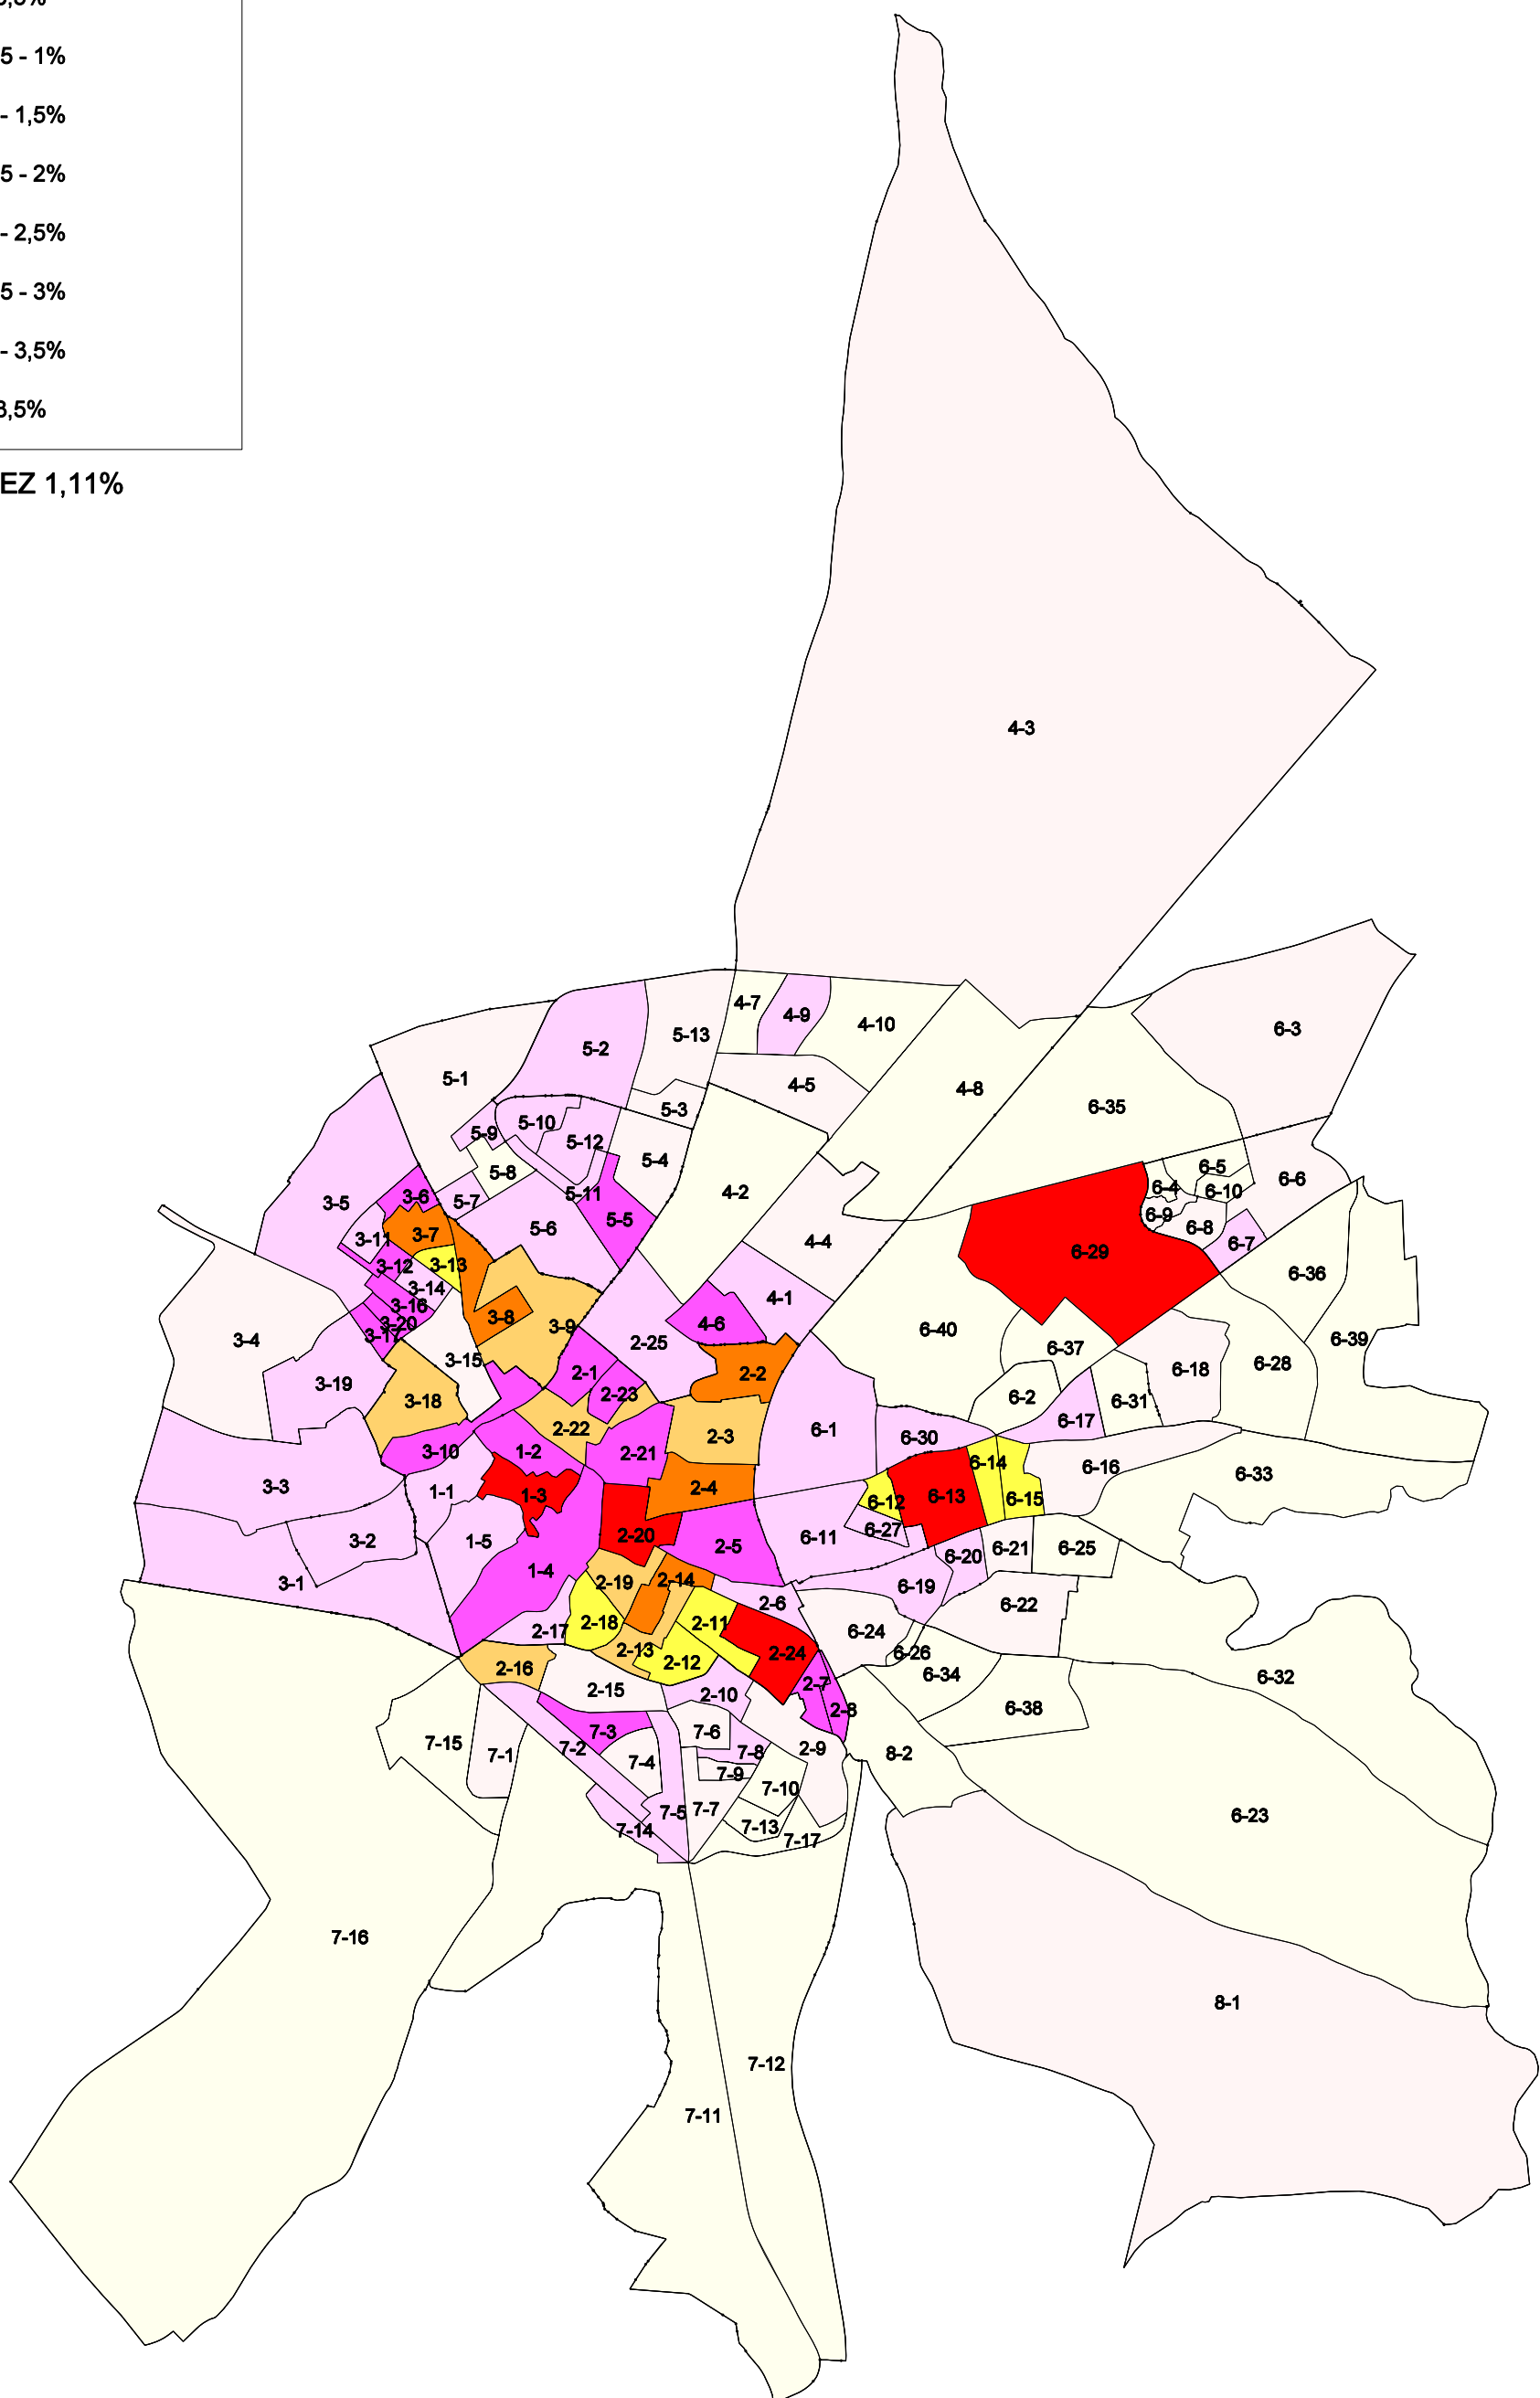

POBLACION MAYOR DE 85 AÑOS

MEDIA JEREZ 1,11%

ESTADISTICAS

POBLACION MAYOR DE 85 AÑOS