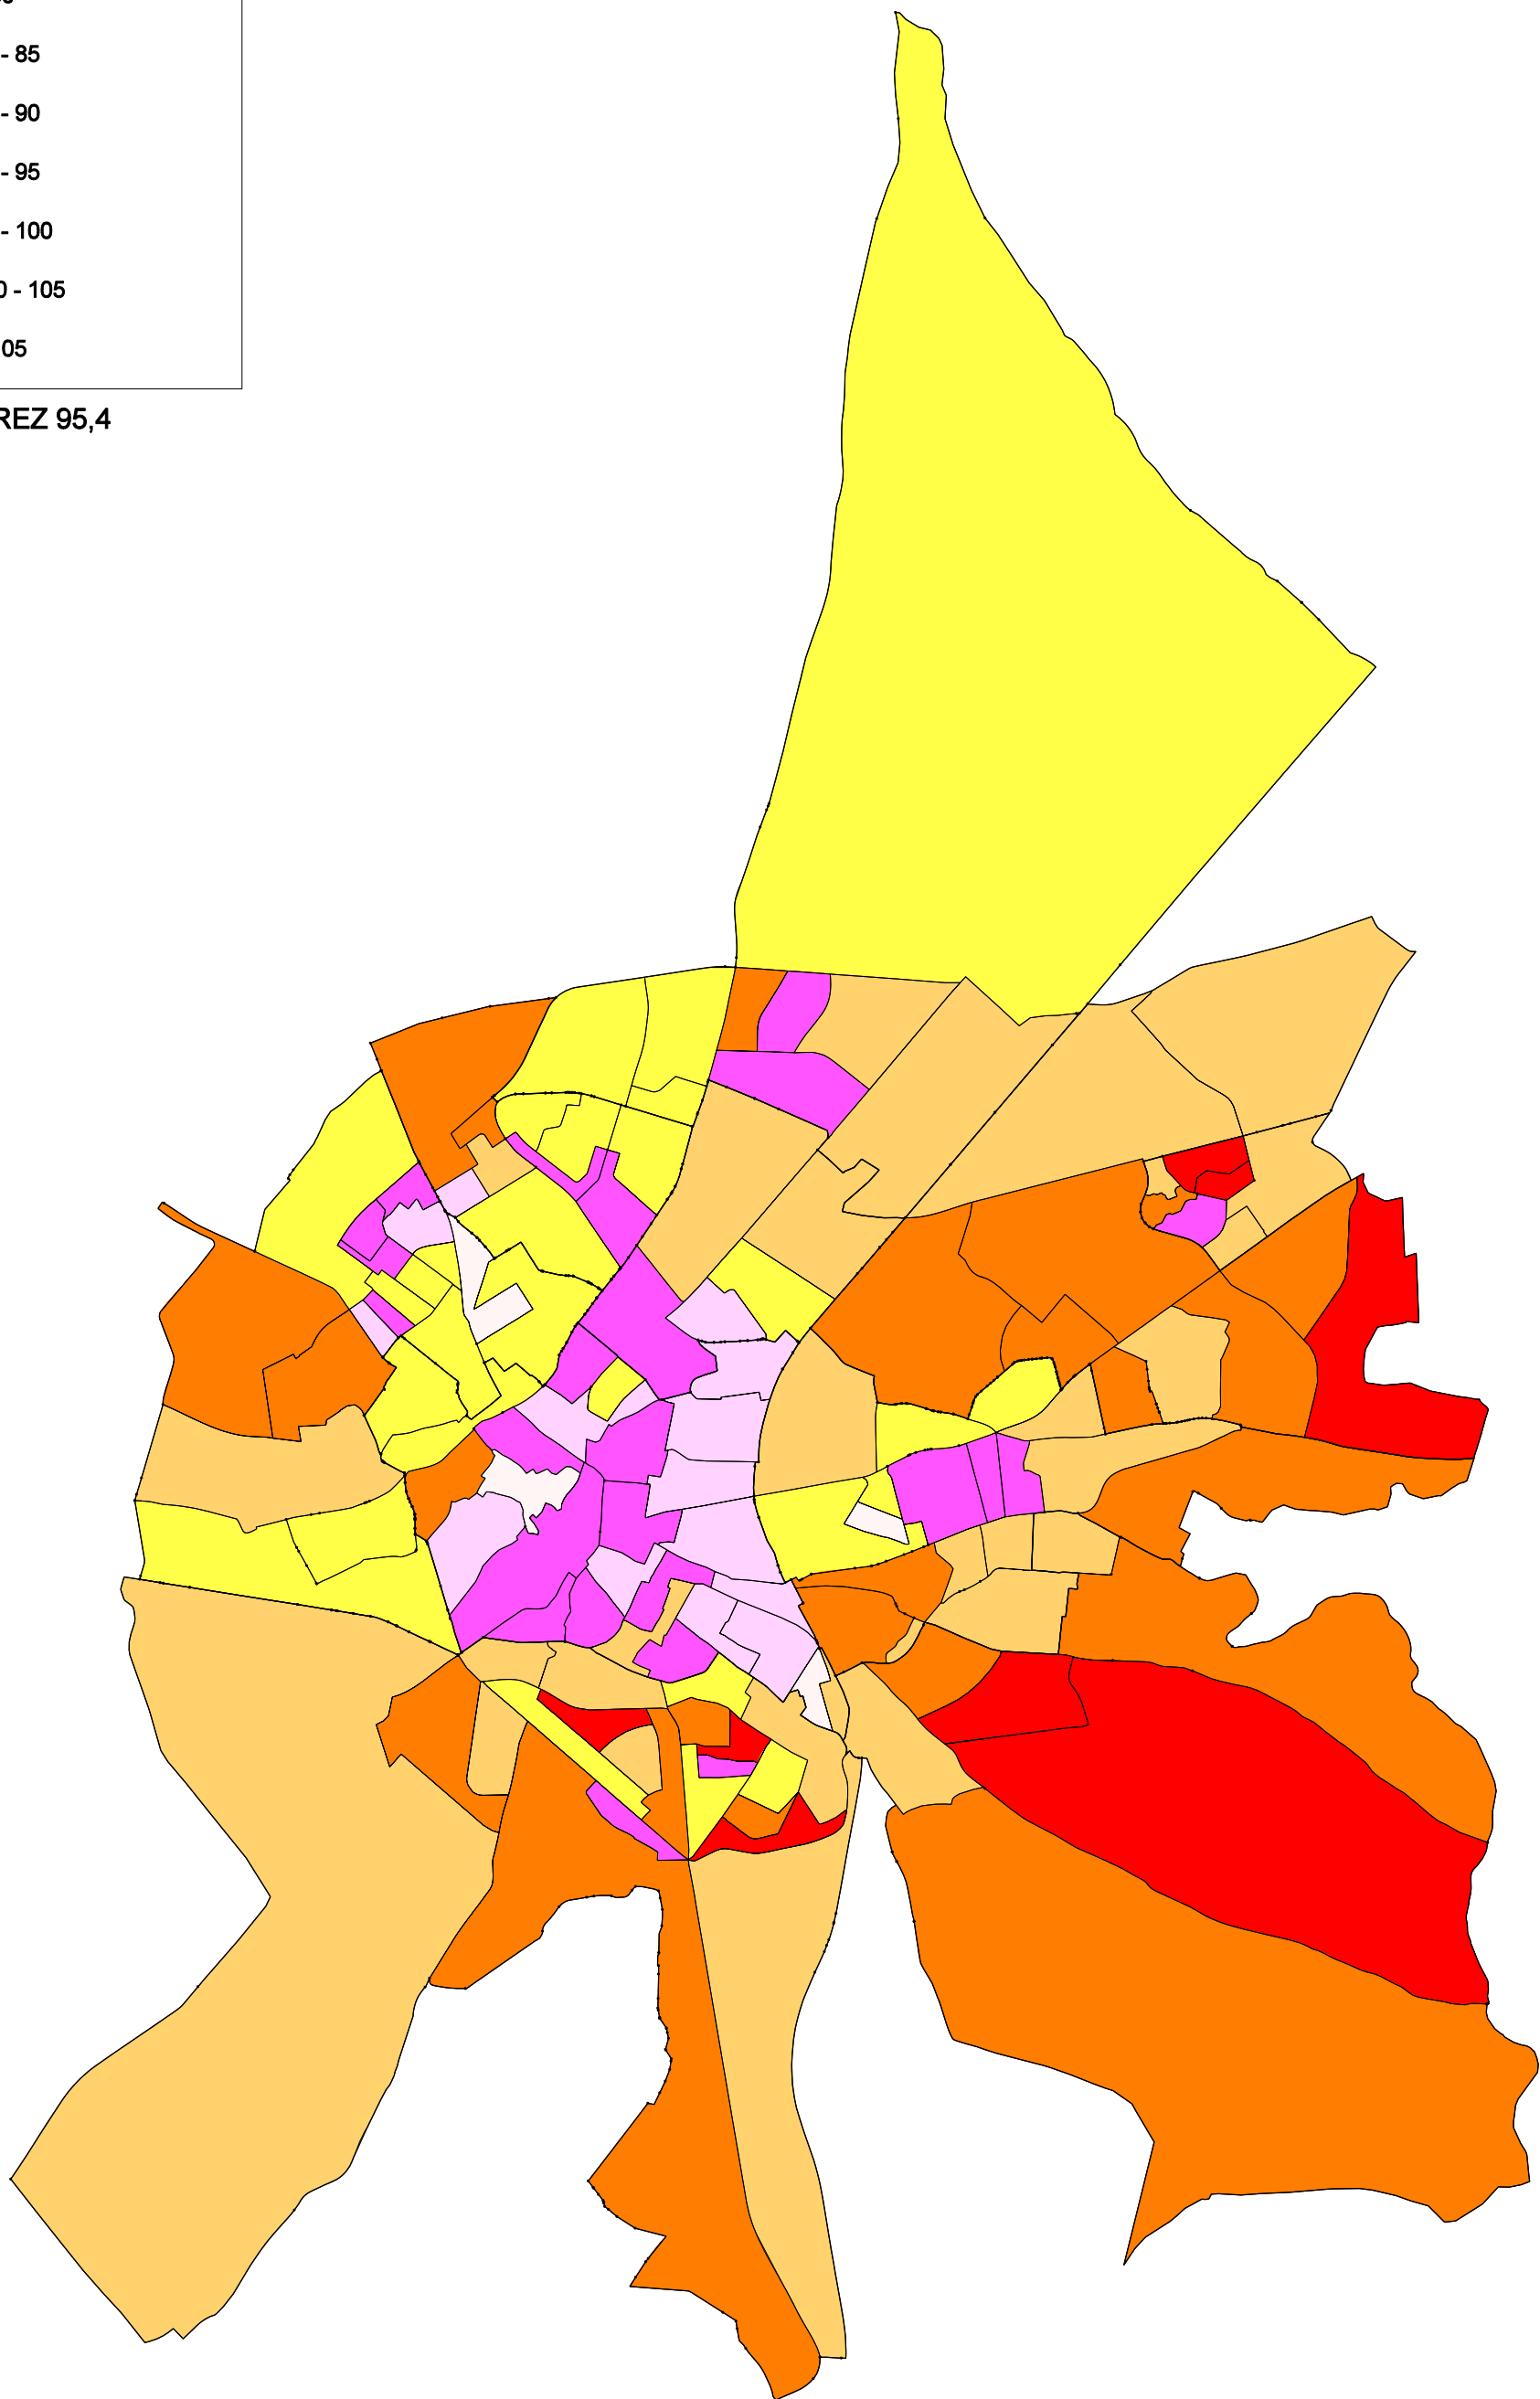

INDICE DE MASCULINIDAD

MEDIA JEREZ 95,4

ESTADISTICAS

INDICE DE MASCULINIDAD