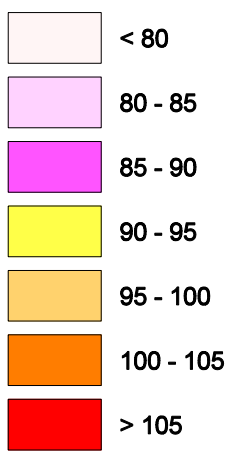

INDICE DE MASCULINIDAD

MEDIA JEREZ 95,4

ESTADISTICAS

INDICE DE MASCULINIDAD