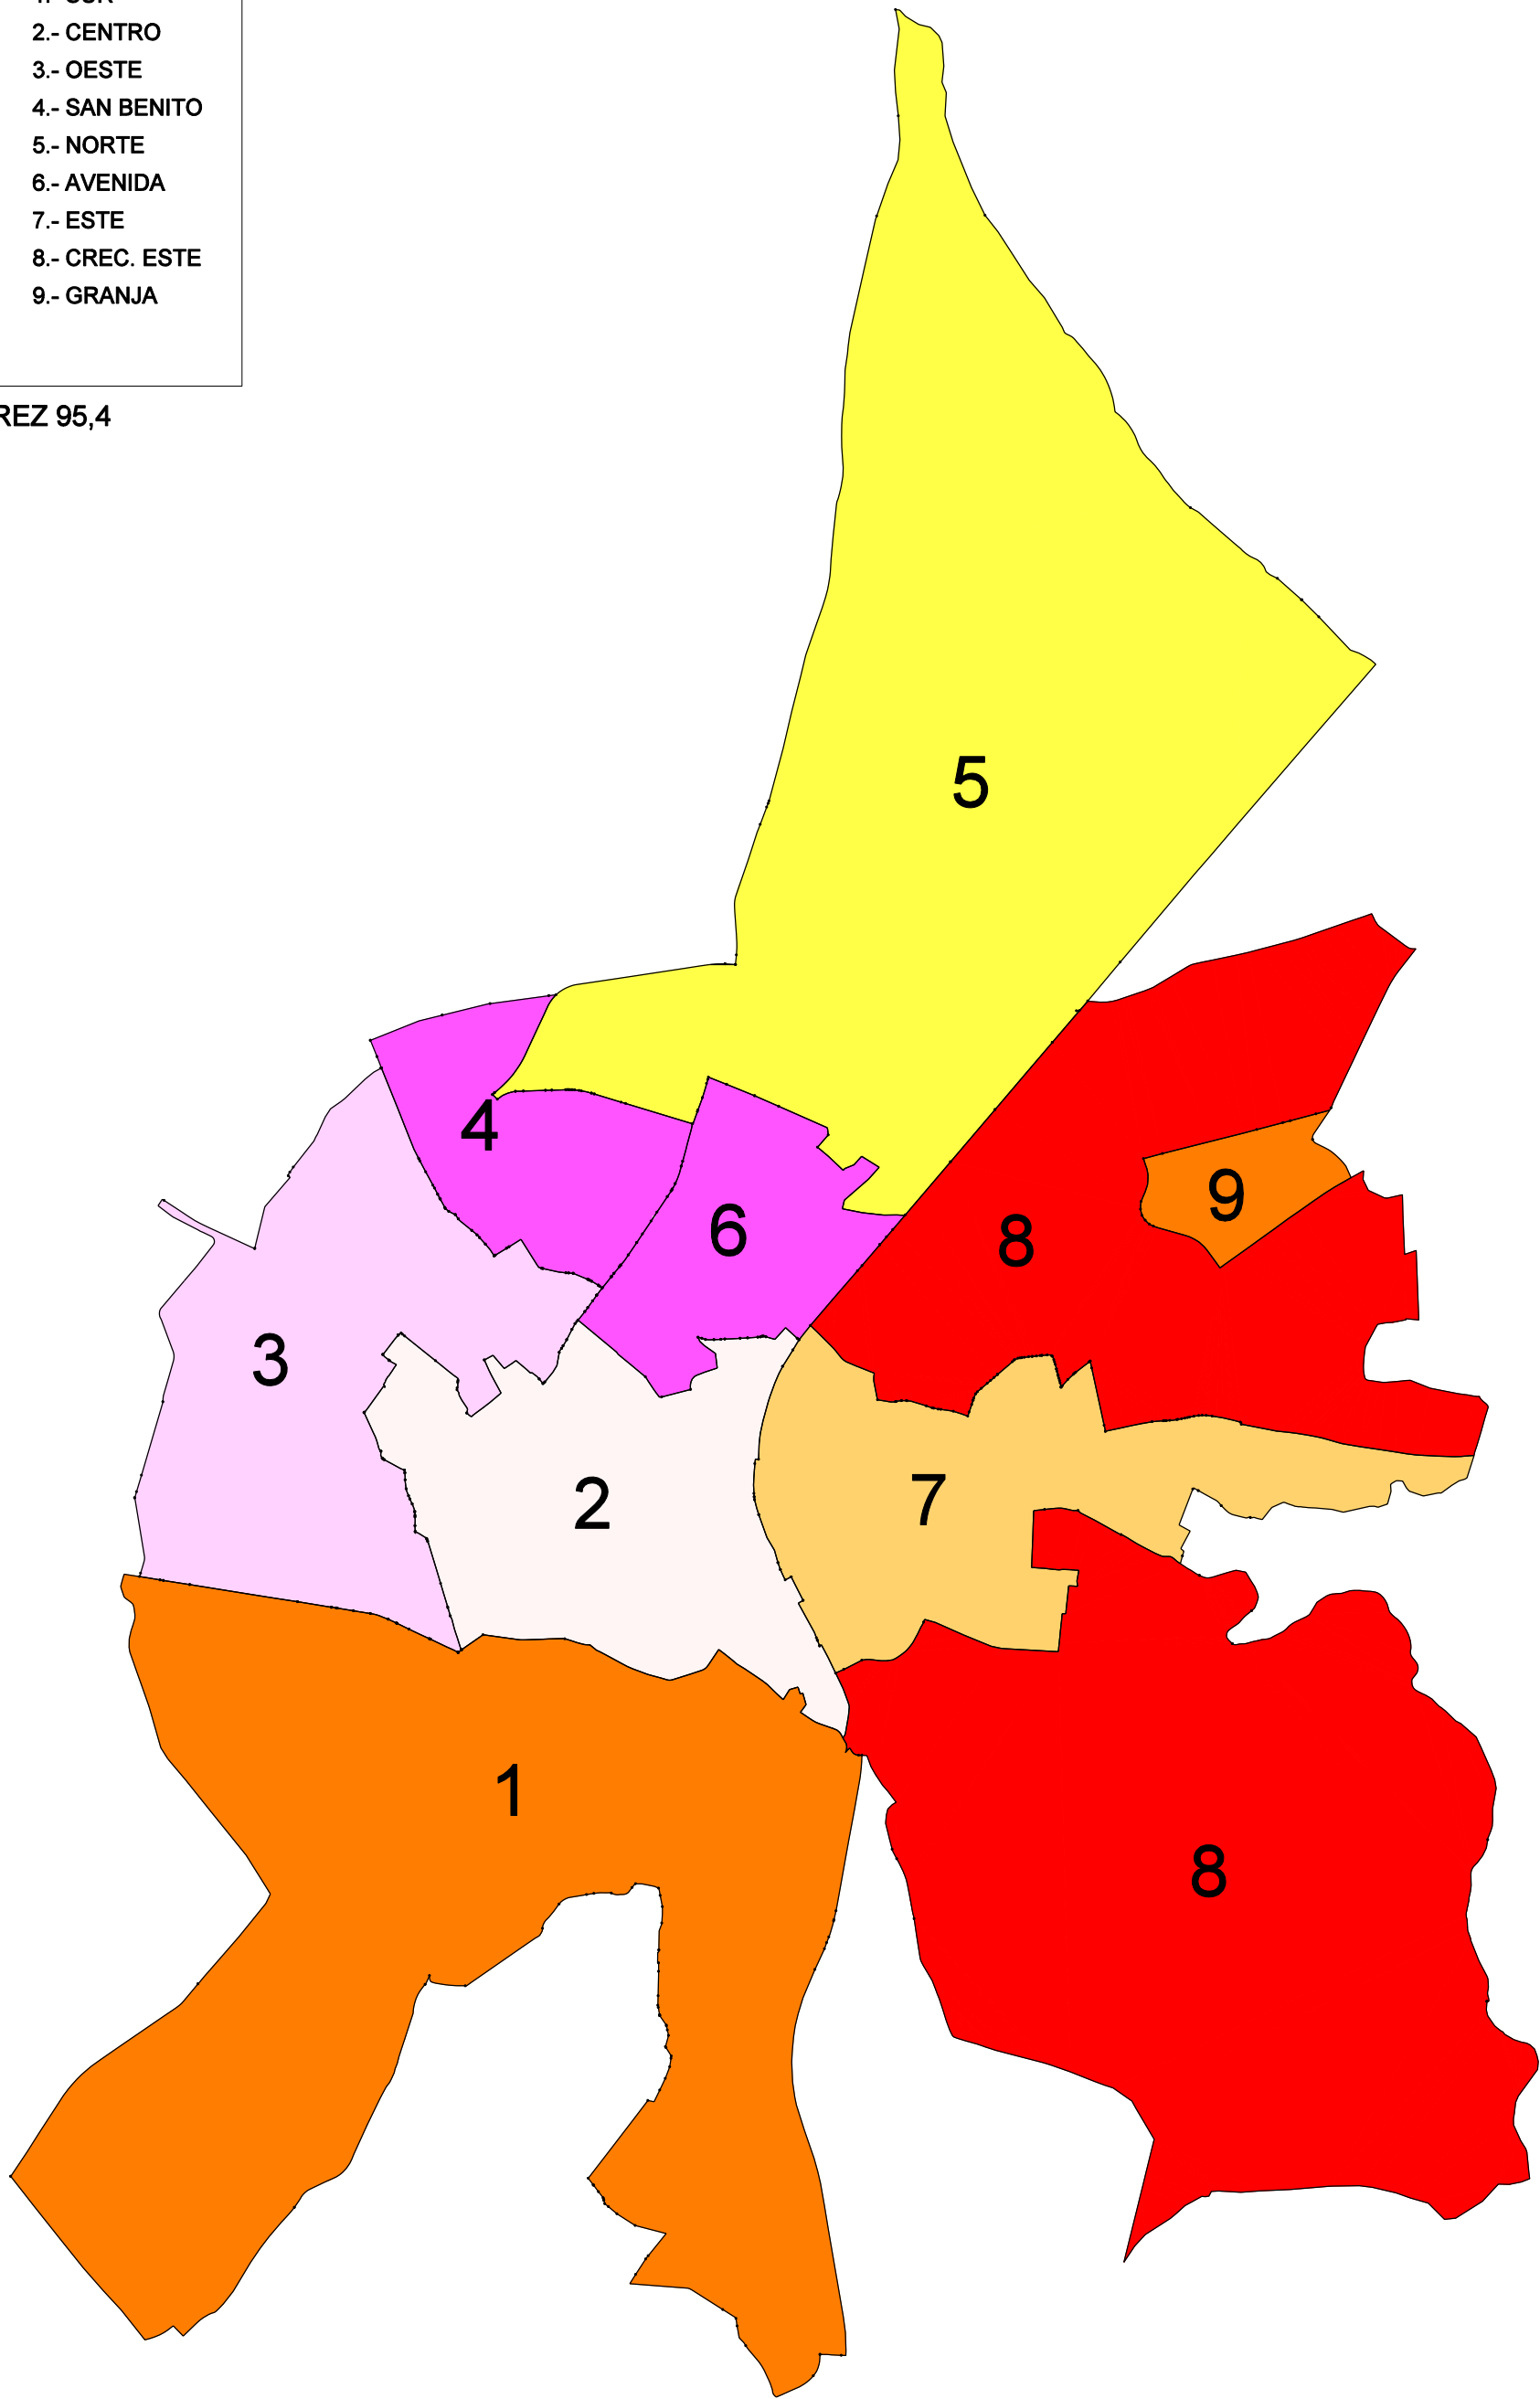

INDICE DE MASCULINIDAD

	< 90	1.- SUR
	90 - 92	2.- CENTRO
	92 - 94	3.- OESTE
	94 - 96	4.- SAN BENITO
	96 - 98	5.- NORTE
	98 - 100	6.- AVENIDA
	> 100	7.- ESTE
	> 100	8.- CREC. ESTE
	> 100	9.- GRANJA

MEDIA JEREZ 95,4

ESTADISTICAS

INDICE DE MASCULINIDAD