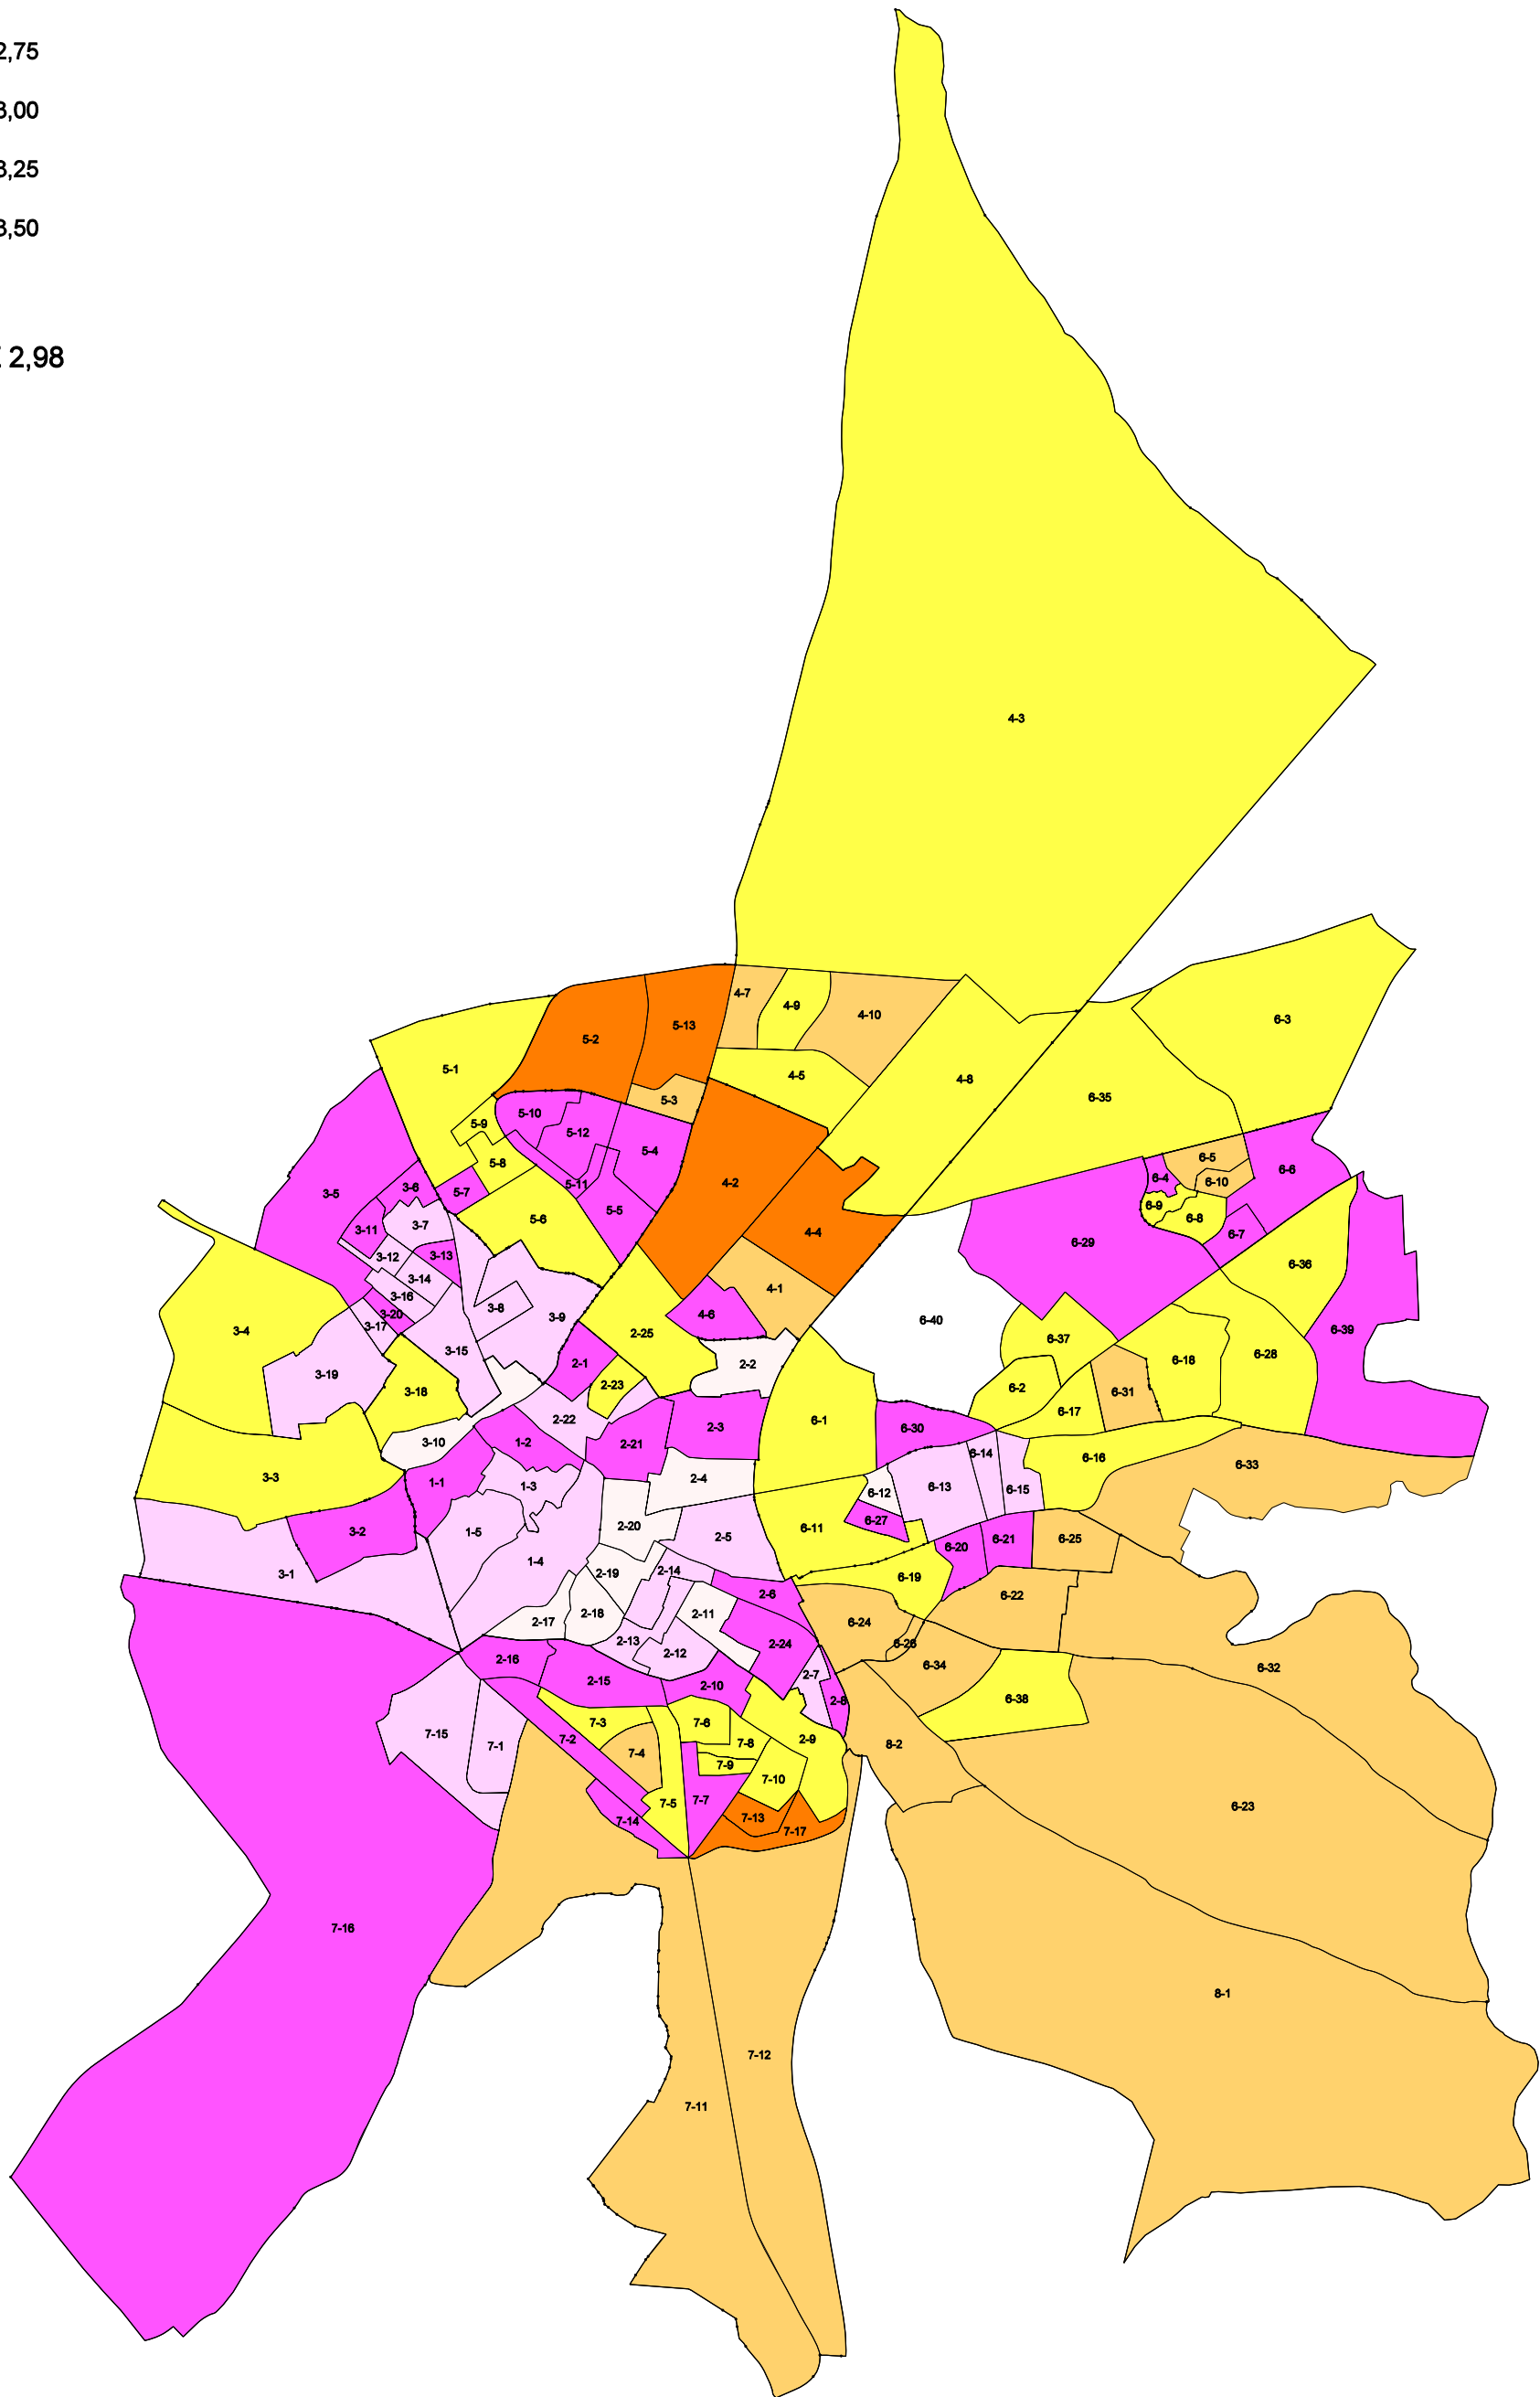

TAMAÑO FAMILIAR MEDIO

MEDIA JEREZ 2,98

ESTADÍSTICAS

TAMAÑO FAMILIAR MEDIO