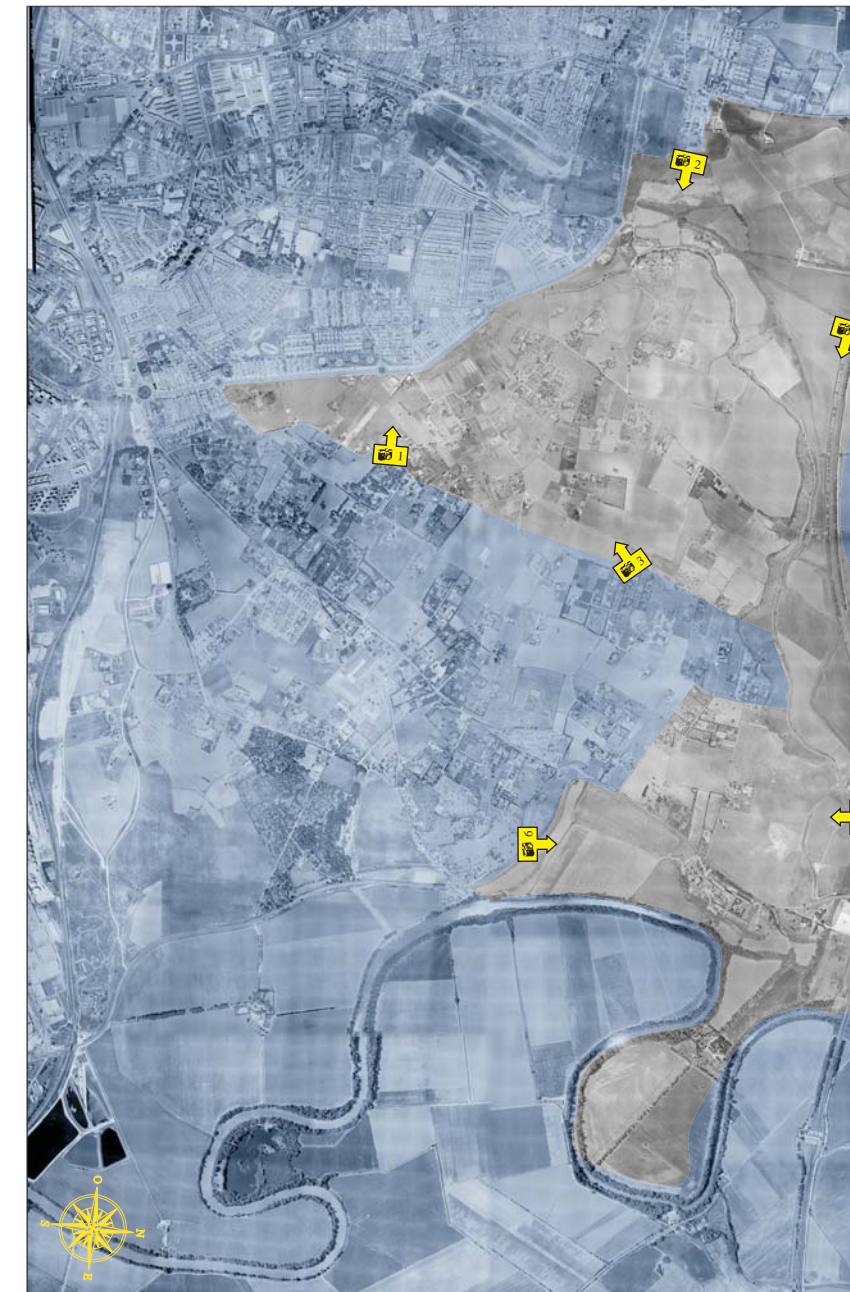

Vista de la Ronda Este desde Montealegre.

Ronda Este desde el Sector 26.

Vista desde la hijuela de la Viña de la Araña.

Vista de la cornisa de Lomopardo desde el arroyo de la Canaleja.

Vista desde Lomopardo de la autopista AP-4.

Vista desde la barriada de la Corta del Monasterio de la Cartuja y su entorno

-  Punto de toma, dirección y número de fotografía
-  Area de estudio
-  Edificación existente
-  Delimitación parcela