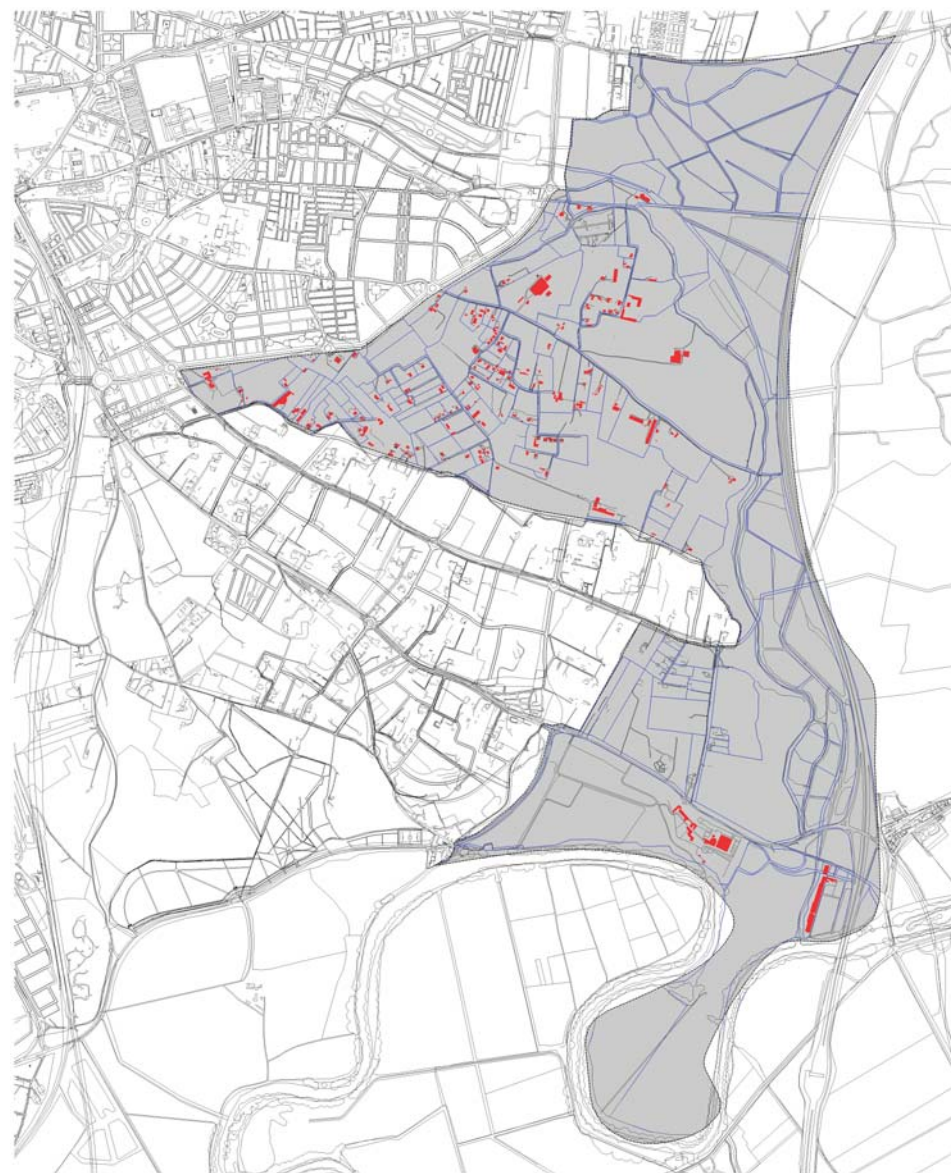

Vista de la Ronda Este desde Montealegre.

Ronda Este desde el Sector 26.

Vista desde la hijuela de la Viña de la Araña.

Vista de la cornisa de Lomopardo desde el arroyo de la Canaleja.

Vista desde Lomopardo de la autopista AP-4.

Vista desde la barriada de la Corta del Monasterio de la Cartuja y su entorno

-  Punto de toma, dirección y número de fotografía
-  Area de estudio
-  Edificación existente
-  Delimitación parcela